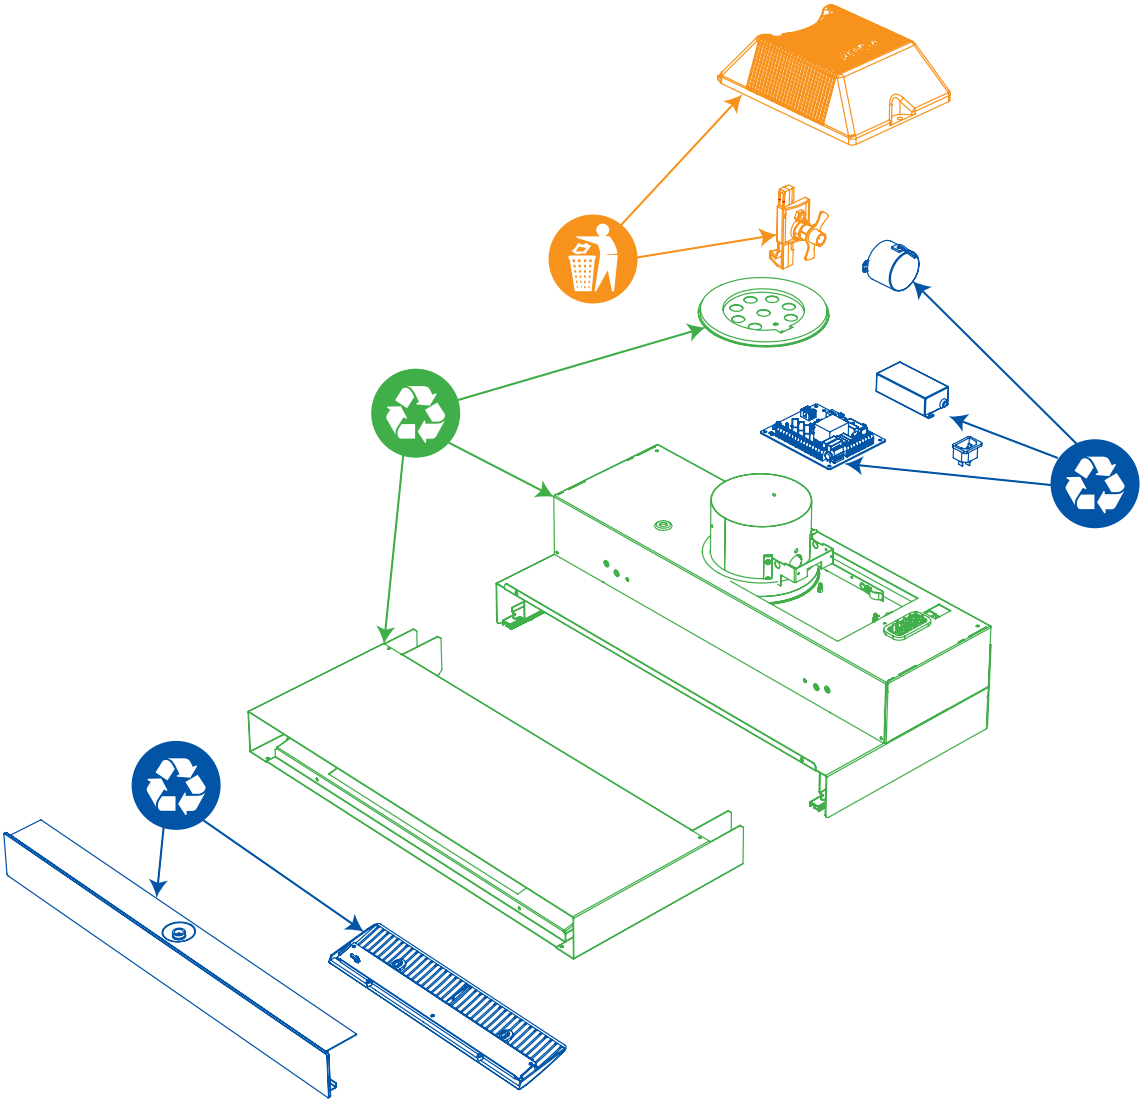

VALLOX DELICO