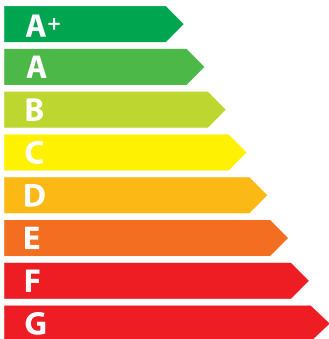

# ENERG

енергия · ενεργεια

### Vallox 245 MV

**A+**

**45**  
dB

**889 m<sup>3</sup>/h**

ENERGIA · ЕНЕРГИЯ · ΕΝΕΡΓΕΙΑ · ENERGIJA · ENERGY · ENERGIE · ENERGI

2016

1254/2014