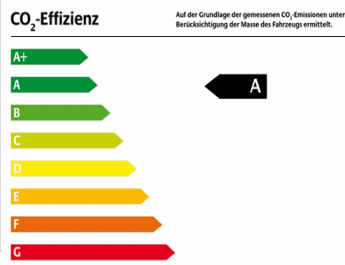

Motorisierung:

PureTech 130 S&S

6-Gang Manuell

CO ₂ -EMISSION KOMBINIERT	VERBRAUCHSWERTE KOMBINIERT	MAXIMALE LEISTUNG EG IN KW / DIN-PS / BEI U/MIN	CO ₂ -EFFIZIENZKLASSE
122 (g / km)	5,3 (l/100 km)	96/131/5500	A

VERBRAUCHSWERTE (L/100KM) NACH RL 80/1268/EWG

innerorts	6,0
außerorts	4,9
kombiniert	5,3
CO ₂ -Emission kombiniert (g / km)	122

GETRIEBE

Getriebe	6 Gang Manuell
----------	----------------

SONSTIGES

Typschlüssel	HNS
Abgasnorm	Euro 6d TEMP
Schadstoffklasse / Schlüsselnummer	36AG