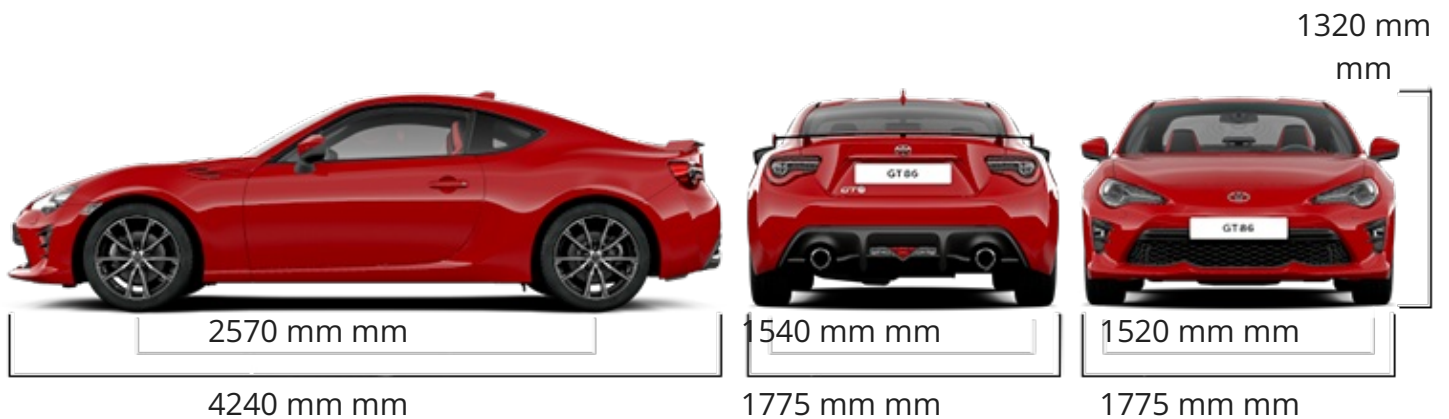

Breite der Karosserie	1775 mm
Höhe der Karosserie	1320 mm
Radstand	2570 mm
Spurbreite vorne	1520 mm
Spurbreite hinten	1540 mm

Offroad Eigenschaften Bodenfreiheit (mm) 120

Deine Auswahl

Außenausstattung

Räder & Reifen Leichtmetallfelgen 6.5J x 16", mit Bereifung 205/55R16 (4)

Styling Doppelrohrauspuff mit verchromten Endrohren, Innendurchmesser 86 mm

Außenspiegel, in Wagenfarbe lackiert

Sharkfin-Antenne

Heckspoiler

Komfort Follow-me-home-Lichtfunktion der Scheinwerfer

Außenspiegel, elektrisch einstellbar

Außenspiegel, beheizbar