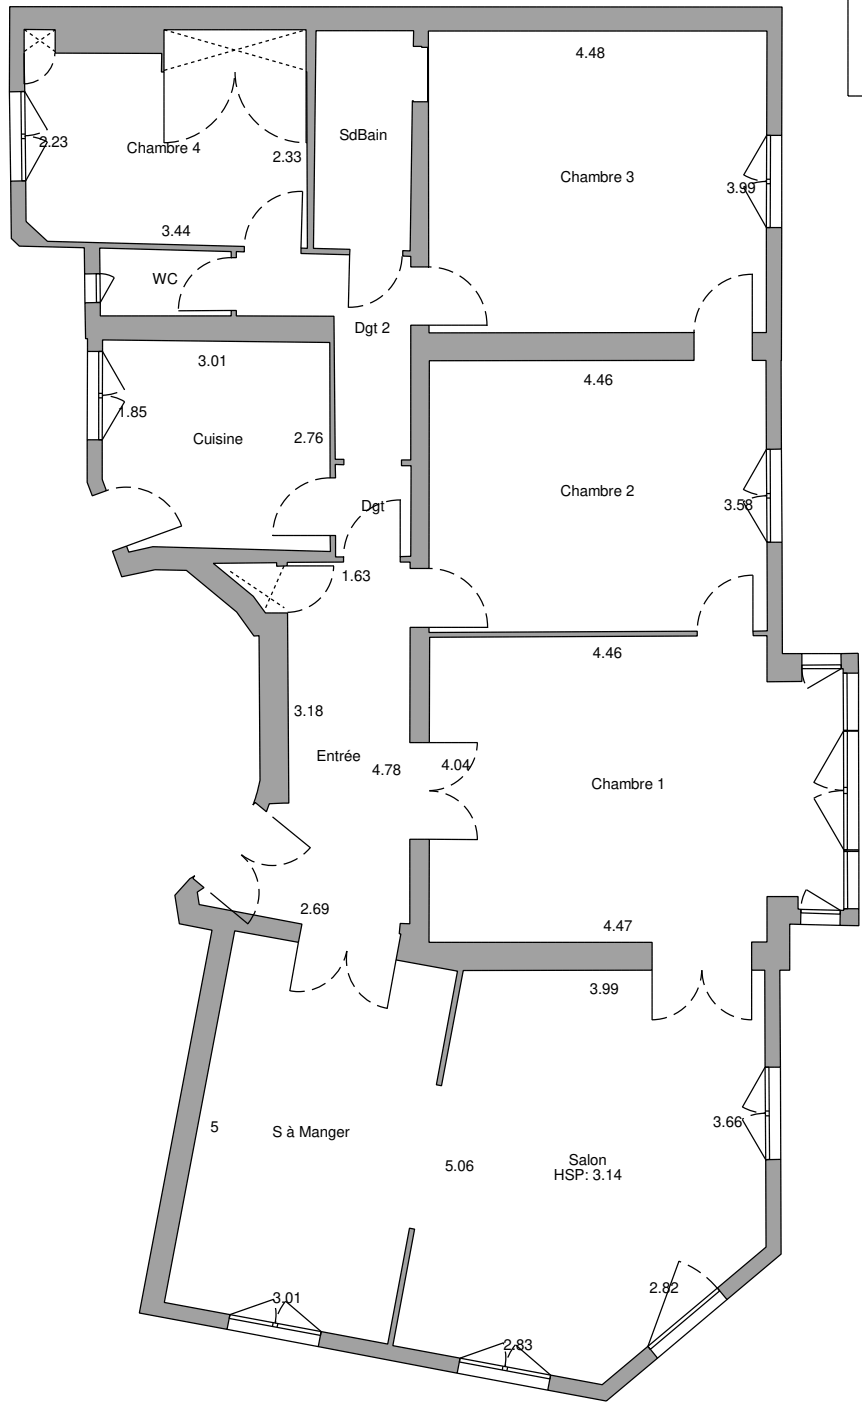

Chambre 1	21.15m <sup>2</sup>
Chambre 2	16.02m <sup>2</sup>
Chambre 3	17.84m <sup>2</sup>
Chambre 4	10.06m <sup>2</sup>
Cuisine	8.13m <sup>2</sup>
Dgt	1.21m <sup>2</sup>
Dgt 2	3.81m <sup>2</sup>
Entrée	9.20m <sup>2</sup>
S à Manger	15.03m <sup>2</sup>
Salon	22.05m <sup>2</sup>
SdBain	3.87m <sup>2</sup>
WC	1.48m <sup>2</sup>
<b>Total</b>	<b>129.85m<sup>2</sup></b>

ECHELLE 1/100	102 rue de Vaugirard 75015 PARIS	27/02/2019
FVA/6755		