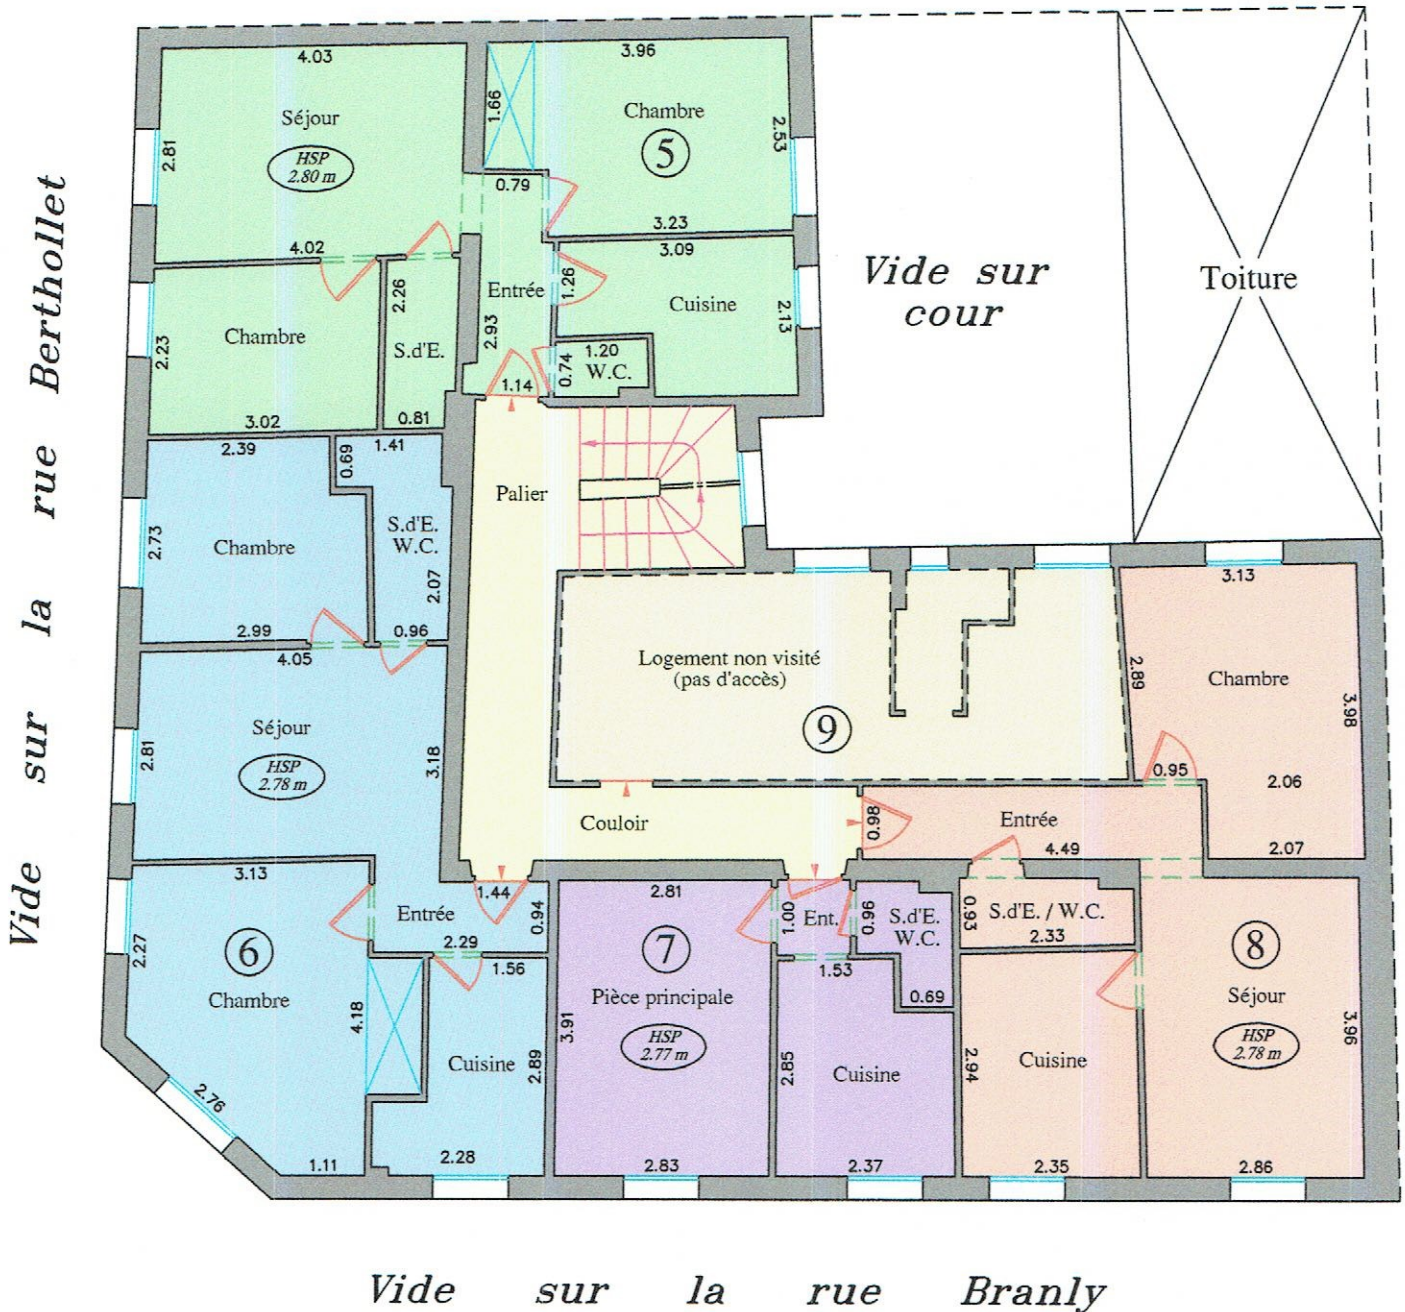

Premier étage

Nota :
Les limites extérieures portées au présent document,
n'ont en aucun cas valeur de délimitation foncière.

Echelle : 1/100

S.A.R.L. IMMO. GEOMETRE

3, rue Daumier - 75016 PARIS

Tél.: 01 53 32 77 90 - Fax: 01 53 32 77 91 - www.immogeometre.com - contact@immogeometre.com

Dossier : 1901-014 - Dessiné par : C. GUILLOT - Date : Janvier 2019