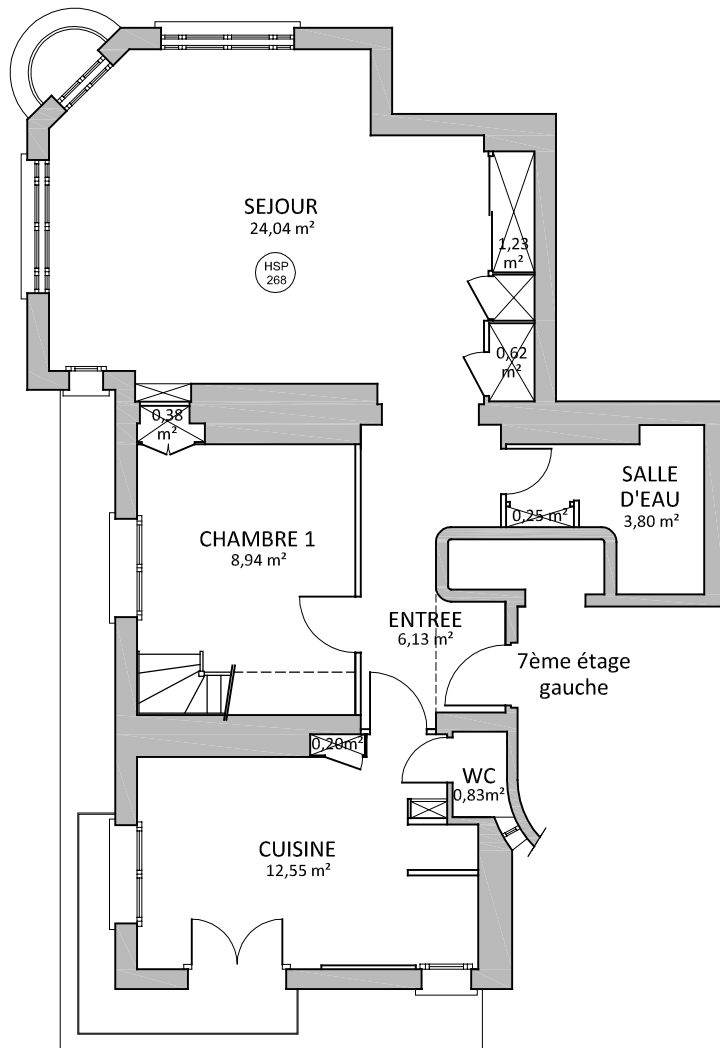

B.L.A.

11, rue Anatole de La Forge - 75 017 PARIS

Téléphone: 06 07 28 22 75

blagt@aol.com

Superficie lots n°118-119: 14,34 m²

Superficie lot n°116: 8,03 m²

Superficie lot n°133: 58,97 m²

Echelle: 1/100