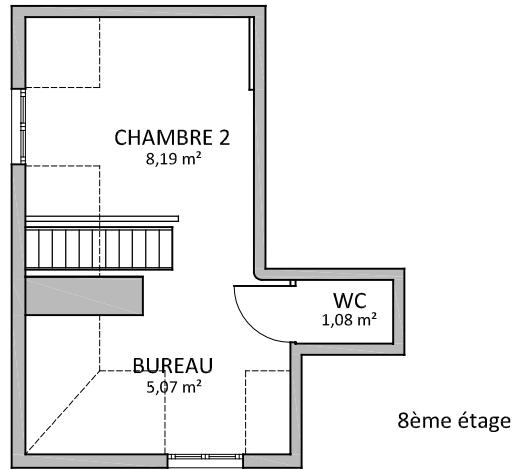

B.L.A.

11, rue Anatole de La Forge - 75 017 PARIS

Téléphone: 06 07 28 22 75

blagt@aol.com

Superficie lots n°118-119: 14,34 m²

Superficie lot n°116: 8,03 m²

Superficie lot n°133: 58,97 m²

Echelle: 1/100