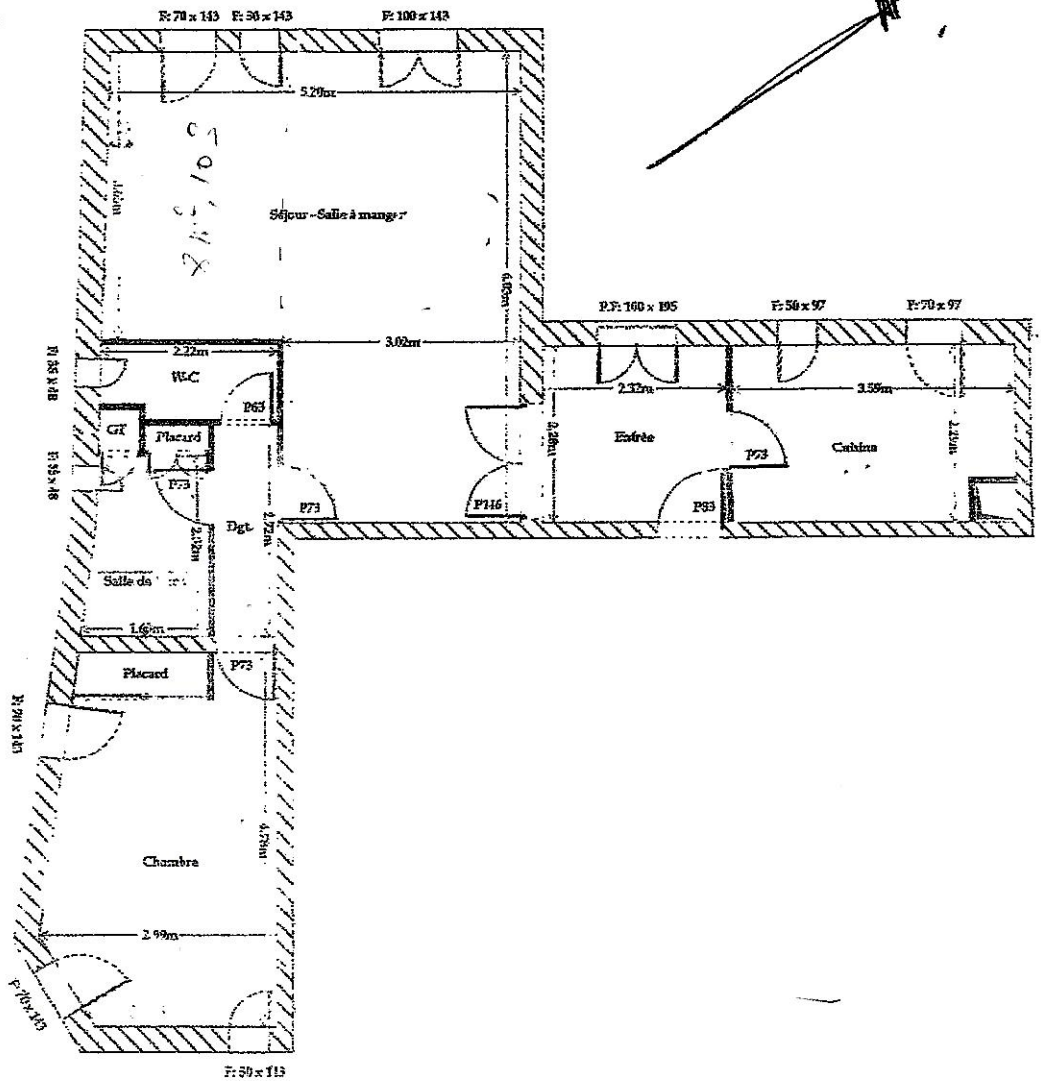

PLAN INDICATIF

5.70 x 3.50

Madame MASQUET	Date: 04/12/2003
122, rue de Bagnolet - 2ème étage	N°03/1208
75020 Paris	B-M-C
B-M-C : 56, rue Guy Môquet - 75017 PARIS - Tél : 06-13-24-50-24	