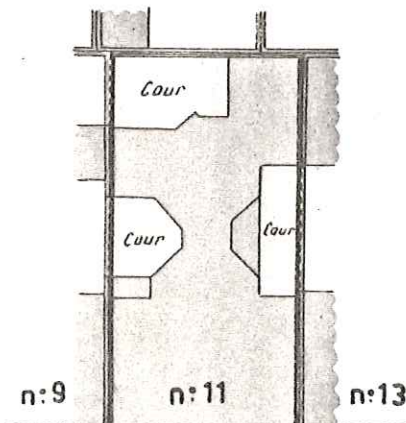

# PARIS

15<sup>ème</sup> ARRONDISSEMENT

Immeuble sis 11 Rue Félix Faure

*Superficie : 321<sup>m²</sup>, env*

CO-PROPRIÉTÉ

PLAN D'ENSEMBLE

*Echelle : 1 / 500*

Rue Félix Faure

*Echelle de 0<sup>m</sup>01 par mètre*

*Dressé par M. POTEL, Géomètre - Expert  
41, Rue Barnold, 92350 PIERREFITTE*

CAVES

Charbonnel

Beit

Pollonay

Chigny

Quany