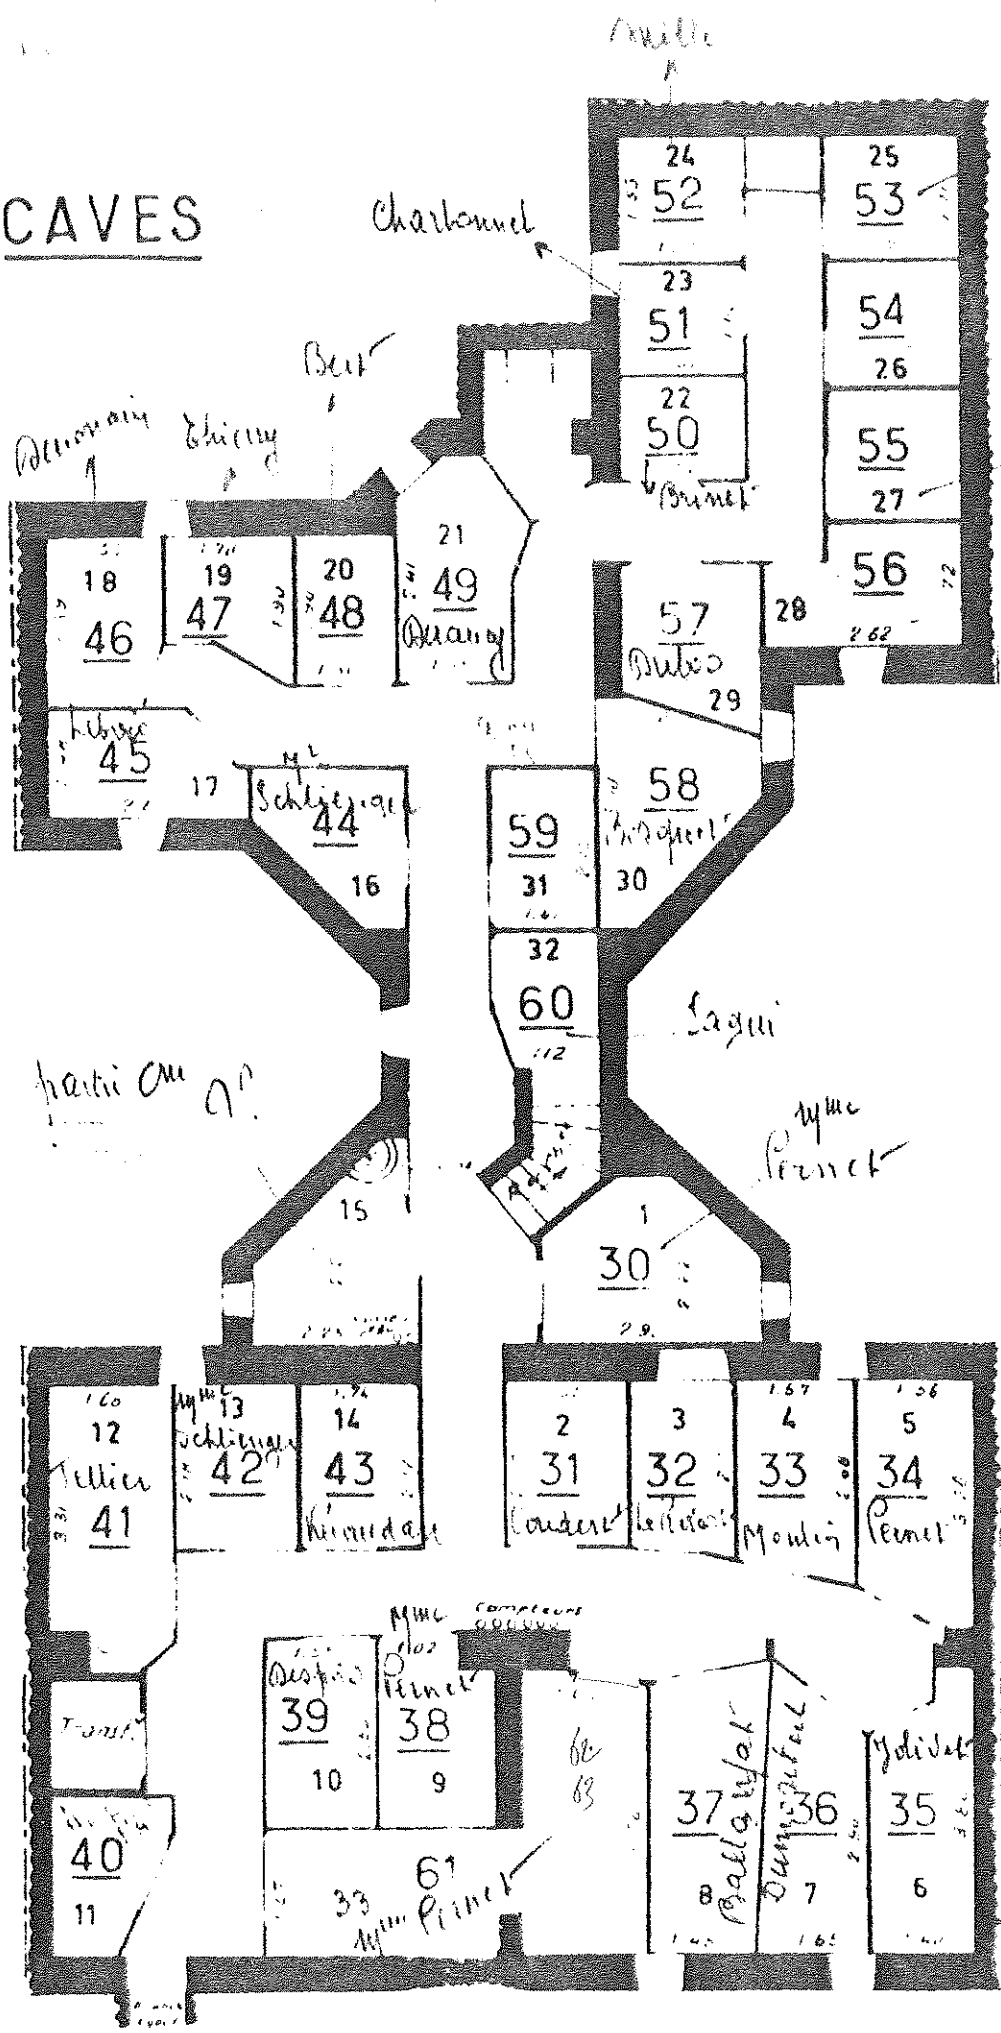

# PARIS

15<sup>ème</sup> ARRONDISSEMENT

Immeuble sis 11 Rue Félix Faure

*Superficie : 321<sup>m²</sup>, env*

CO-PROPRIÉTÉ

PLAN D'ENSEMBLE

*Echelle : 1 / 500*

Rue Félix Faure

*Echelle de 0<sup>m</sup>01 par mètre*

*Dressé par M. POTEL, Géomètre - Expert  
41, Rue Barnold, 92350 PIERREFITTE*

CAVES

Charbonnel

Beit

Pollonay

Chigny

Quany