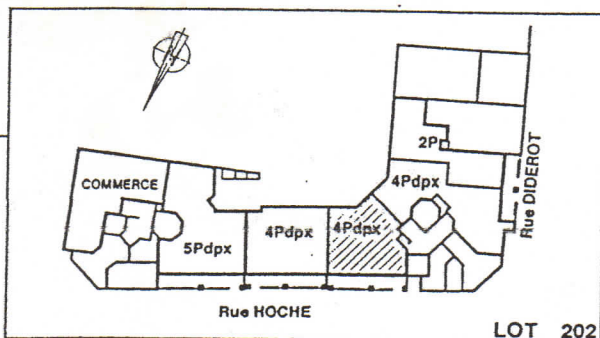

Résidence " REPUBLIQUE "

5/7, rue Hoche - 92130 ISSY LES MOULINEAUX

4 PIECES dpx 202 BAT B - RDC/R+1

Surface habitable : 105,00 m2
 Terrasse - Balcon - Jardin : 16,00 m2
 Avant jardin : 11,00 m2

ENTREE : 3,90 m2
 SEJOUR : 36,60 m2
 CUISINE : 11,20 m2
 CHAMBRE 1 : 11,90 m2
 CHAMBRE 2 : 15,40 m2
 CHAMBRE 3 : 12,60 m2
 DGT : 3,70 m2
 SDB 1 : 3,50 m2
 SDE : 3,10 m2
 WC 1 : 1,60 m2
 WC 2 : 1,50 m2