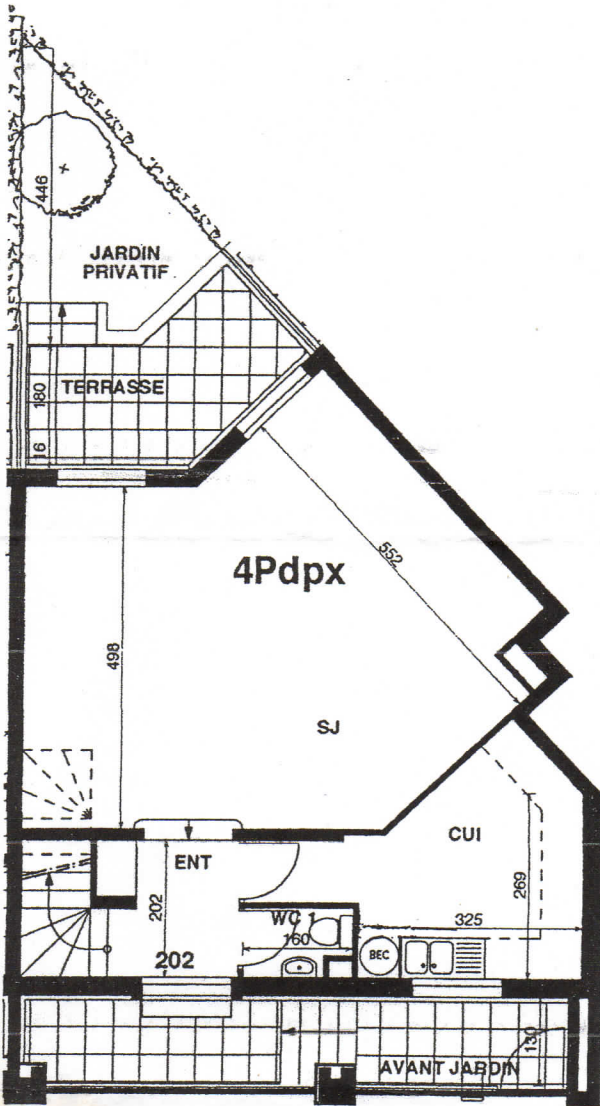

Résidence " REPUBLIQUE "

5/7, rue Hoche - 92130 ISSY LES MOULINEAUX

4 PIECES dpx 202 BAT B - RDC/R+1

Surface habitable : 105,00 m2
 Terrasse - Balcon - Jardin : 16,00 m2
 Avant jardin : 11,00 m2

ENTREE : 3,90 m2
 SEJOUR : 36,60 m2
 CUISINE : 11,20 m2
 CHAMBRE 1 : 11,90 m2
 CHAMBRE 2 : 15,40 m2
 CHAMBRE 3 : 12,60 m2
 DGT : 3,70 m2
 SDB 1 : 3,50 m2
 SDE : 3,10 m2
 WC 1 : 1,60 m2
 WC 2 : 1,50 m2