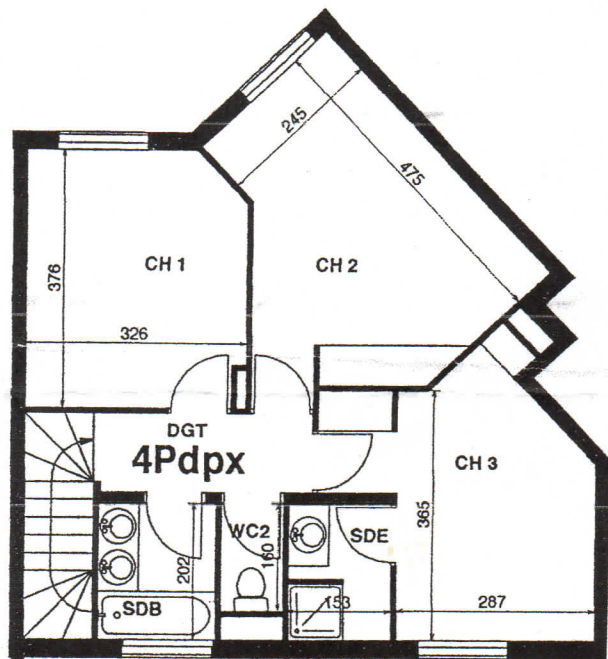

Résidence " REPUBLIQUE "

5/7, rue Hoche - 92130 ISSY LES MOULINEAUX

4 PIECES dpx 202 BAT B - RDC/R+1

Surface habitable : 105,00 m2
 Terrasse - Balcon - Jardin : 16,00 m2
 Avant jardin : 11,00 m2

ENTREE : 3,90 m2
 SEJOUR : 36,60 m2
 CUISINE : 11,20 m2
 CHAMBRE 1 : 11,90 m2
 CHAMBRE 2 : 15,40 m2
 CHAMBRE 3 : 12,60 m2
 DGT : 3,70 m2
 SDB 1 : 3,50 m2
 SDE : 3,10 m2
 WC 1 : 1,60 m2
 WC 2 : 1,50 m2