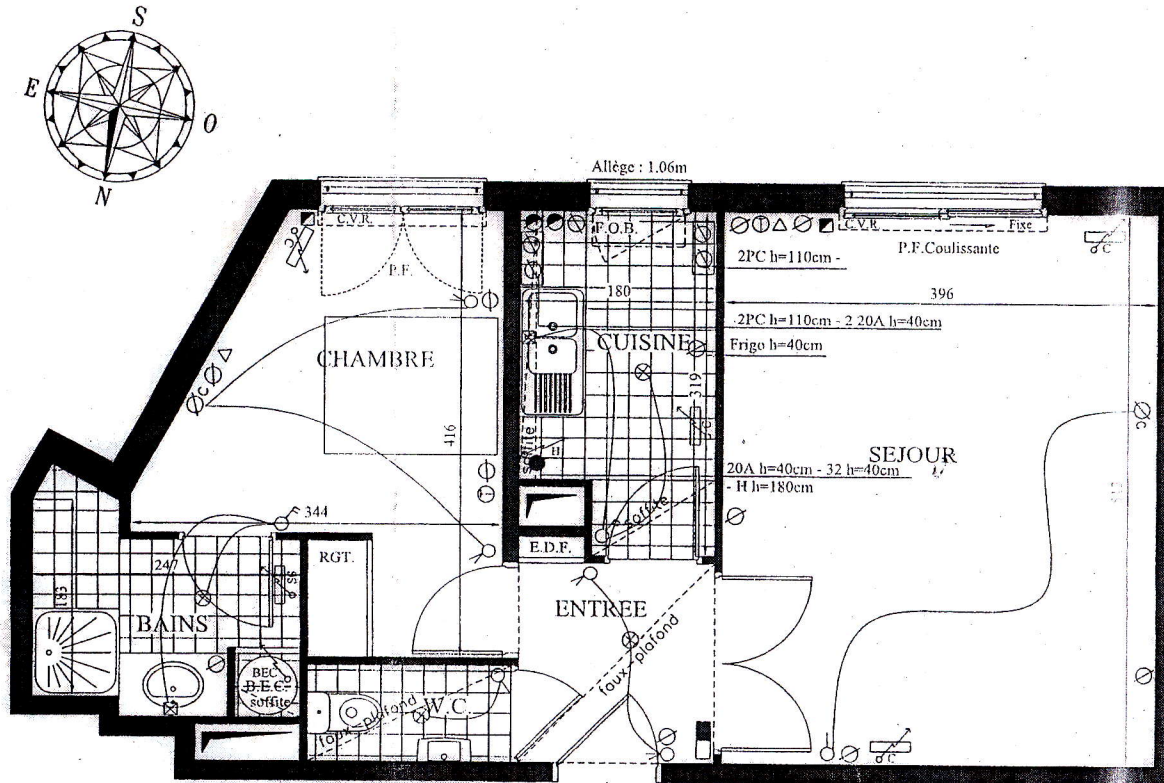

VILLA DES BATIGNOLLES

61, boulevard Bessières

75017 PARIS

Appartement n° 14

2 PIECES - 4ème ETAGE - 14

RECEPTION		23.70 m ²
ENTREE	3.37 m ²	
SEJOUR	20.33 m ²	
CHAMBRE		10.41 m ²
CUISINE		5.27 m ²
BAINS		4.34 m ²
W.C.		1.69 m ²

SURFACE HABITABLE 45.41 m²

2P.14

⊙	Sortie de câble 20 A
●	Sortie de câble 32 A (plaques électriques)
⊗	Prise de courant 2x10/16 A+T
⊗⊗	Bloc de 2 prises de courant 2x10/16 A+T
⊗c	Prise de courant 2x10/16 A+T commandée
⊕	Conjoncteur téléphonique
△	Prise TV
⊗	Interrupteur simple allumage
⊗	Interrupteur va et vient
⊗	Interrupteur double allumage
⊗	Bouton poussoir sur télérupteur
⊗	Applique
⊗	Plafonnier
⊗	Applique extérieure
⊗	Vidéophone
⊗	Sèche serviette
⊗	Convecteur
⊗	BEC Alimentation du ballon ECS
⊗	H Alimentation de la hotte
⊗	Robinet de puisage
⊗	Attentes volet roulant