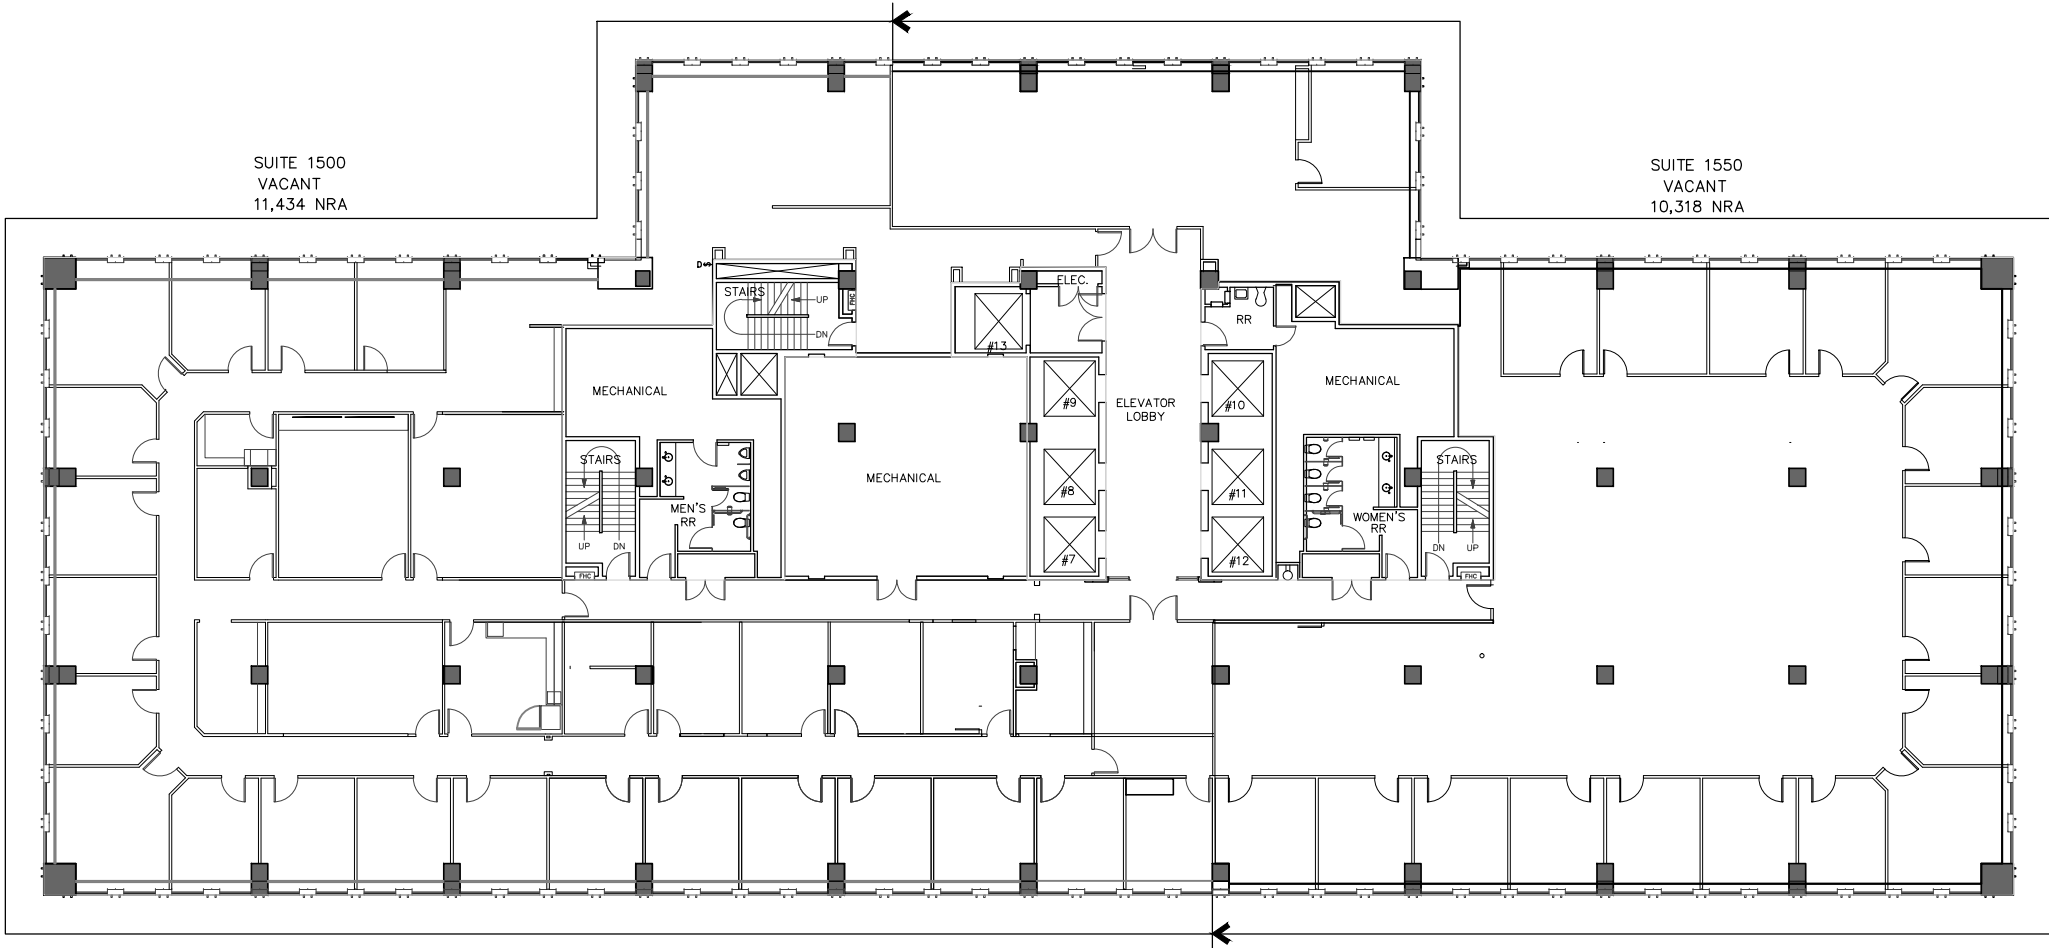

SUITE 1500
VACANT
11,434 NRA

SUITE 1550
VACANT
10,318 NRA

FOR LEASING INFORMATION:
BONNIE KELLEY DIENNA
TEL: (713) 980-4783
BONNIE.KELLEY@CBRE.COM
DAVE HANUSA
TEL: (713) 980-4762
DAVE.HANUSA@CBRE.COM

LEVEL 15
03.14.16