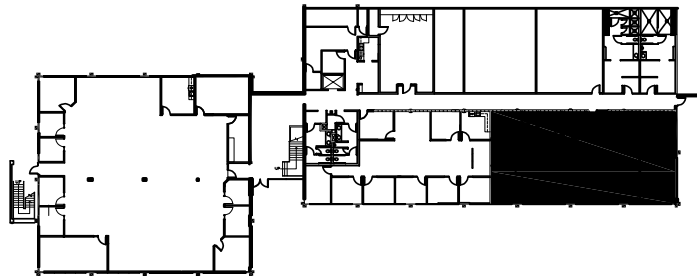

4000 Kruse Way Place III

Lake Oswego, OR 97035

Suite 130 | 2,995 SF

Jessica Ramey
+1 503 972 8604
jessica.ramey@am.jll.com

Deron Jones
+1 503 937 2113
deron.jones@am.jll.com

1120 NW Couch Street, Suite 500 | Portland, OR 97209 | Phone: +1 503 972 8000 | www.us.jll.com