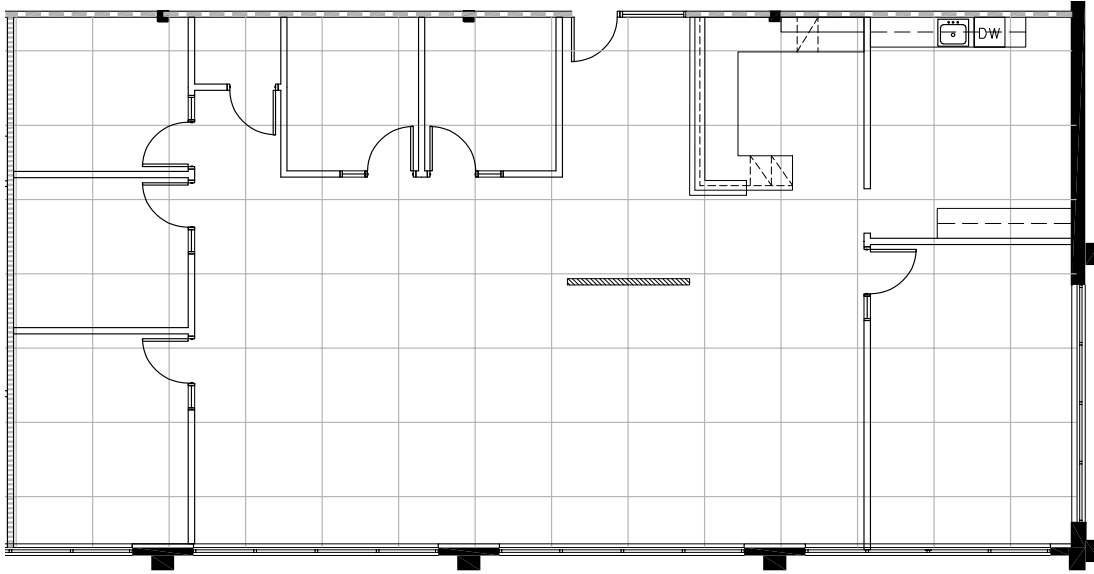

4000 Kruse Way Place III

Lake Oswego, OR 97035

Suite 130 | 2,995 SF

Jessica Ramey
+1 503 972 8604
jessica.ramey@am.jll.com

Deron Jones
+1 503 937 2113
deron.jones@am.jll.com

1120 NW Couch Street, Suite 500 | Portland, OR 97209 | Phone: +1 503 972 8000 | www.us.jll.com