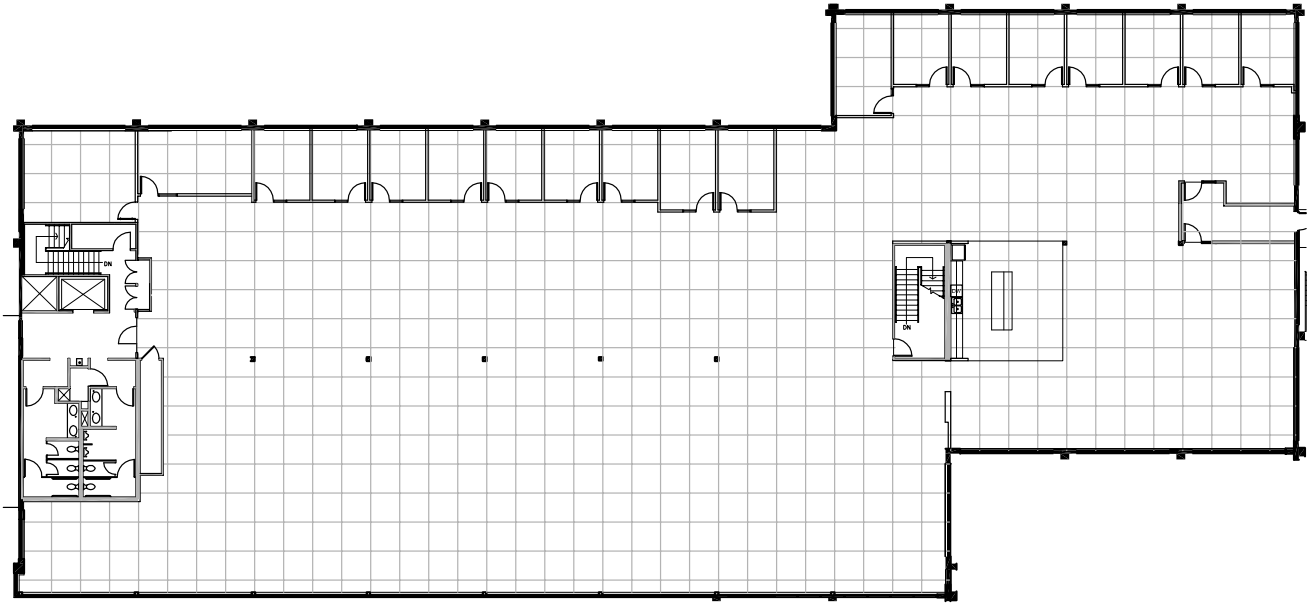

4000 Kruse Way Place I

Lake Oswego, OR 97035

Suite 300 | 18,927 SF

Jessica Ramey
+1 503 972 8604
jessica.ramey@am.jll.com

Deron Jones
+1 503 937 2113
deron.jones@am.jll.com

1120 NW Couch Street, Suite 500 | Portland, OR 97209 | Phone: +1 503 972 8000 | www.us.jll.com