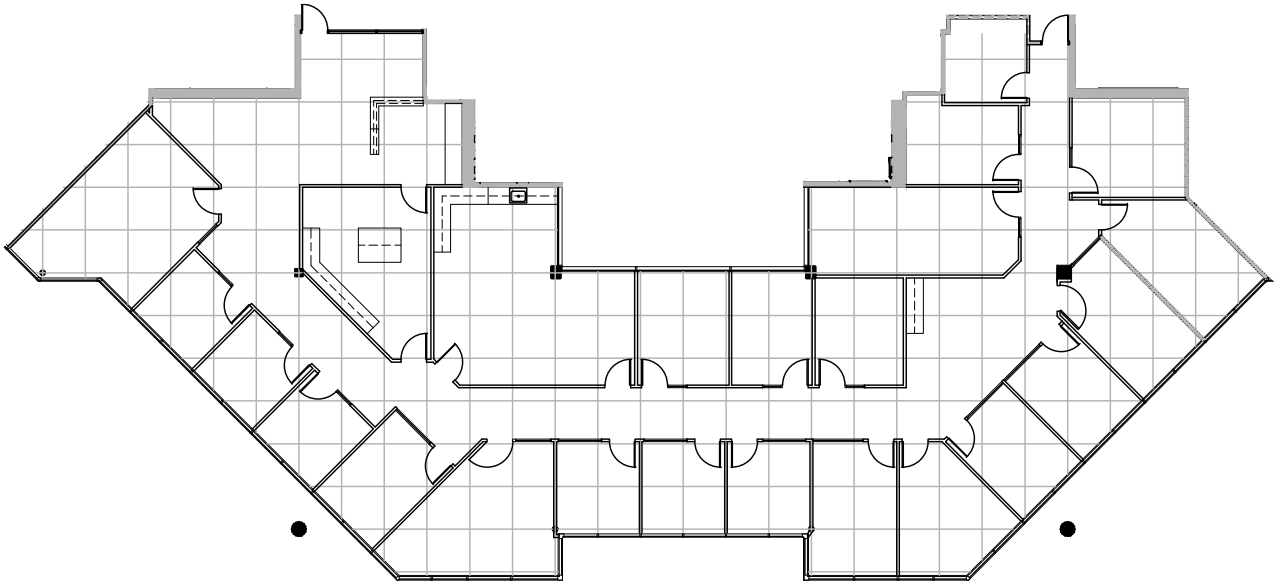

Kruse Way Plaza I

4500 Kruse Way | Lake Oswego, OR

Suite 200 | 6,875 SF

Jessica Ramey
+1 503 972 8604
jessica.ramey@am.jll.com

Deron Jones
+1 503 937 2113
deron.jones@am.jll.com

1120 NW Couch Street, Suite 500 | Portland, OR 97209 | Phone: +1 503 972 8000 | www.us.jll.com