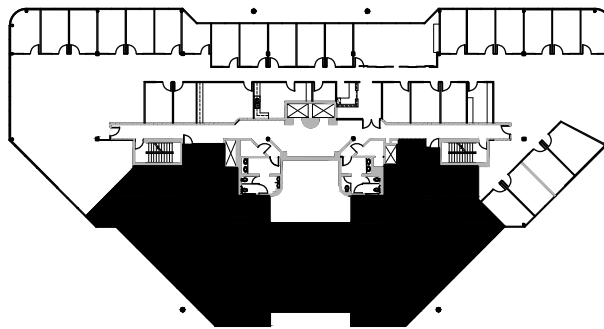

Kruse Way Plaza I

4500 Kruse Way | Lake Oswego, OR

Suite 200 | 6,875 SF

Jessica Ramey
+1 503 972 8604
jessica.ramey@am.jll.com

Deron Jones
+1 503 937 2113
deron.jones@am.jll.com

1120 NW Couch Street, Suite 500 | Portland, OR 97209 | Phone: +1 503 972 8000 | www.us.jll.com