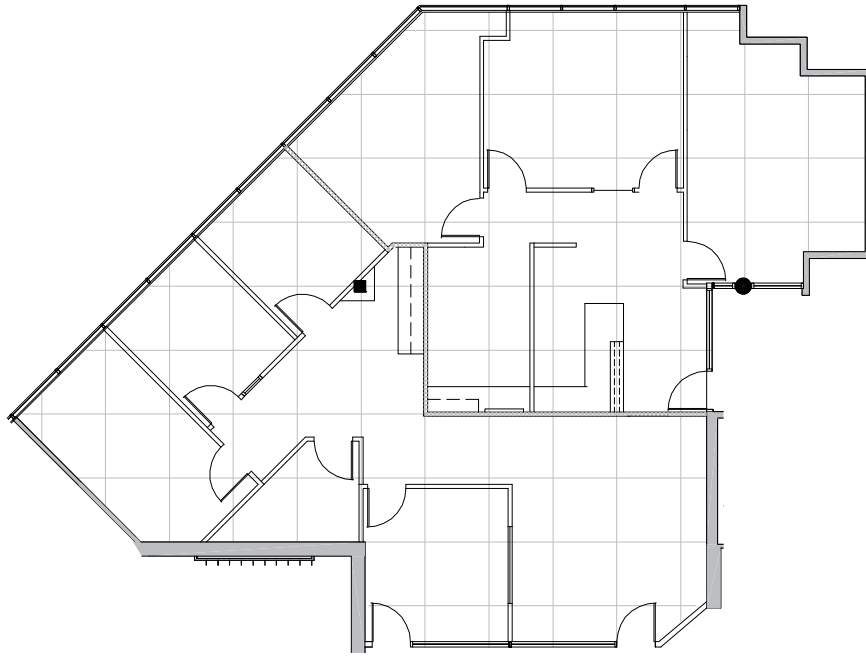

Kruse Way Plaza II

4550 Meadows Rd | Lake Oswego, OR

Suite 110/115 | 2,556 SF

Jessica Ramey
+1 503 972 8604
jessica.ramey@am.jll.com

Deron Jones
+1 503 937 2113
deron.jones@am.jll.com

1120 NW Couch Street, Suite 500 | Portland, OR 97209 | Phone: +1 503 972 8000 | www.us.jll.com