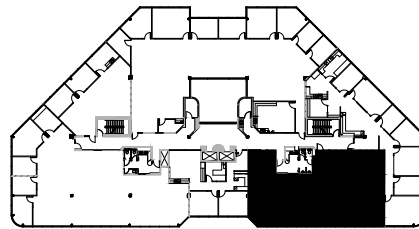

Kruse Way Plaza II

4550 Meadows Rd | Lake Oswego, OR

Suite 340 | 2,912 SF

Jessica Ramey
+1 503 972 8604
jessica.ramey@am.jll.com

Deron Jones
+1 503 937 2113
deron.jones@am.jll.com

1120 NW Couch Street, Suite 500 | Portland, OR 97209 | Phone: +1 503 972 8000 | www.us.jll.com