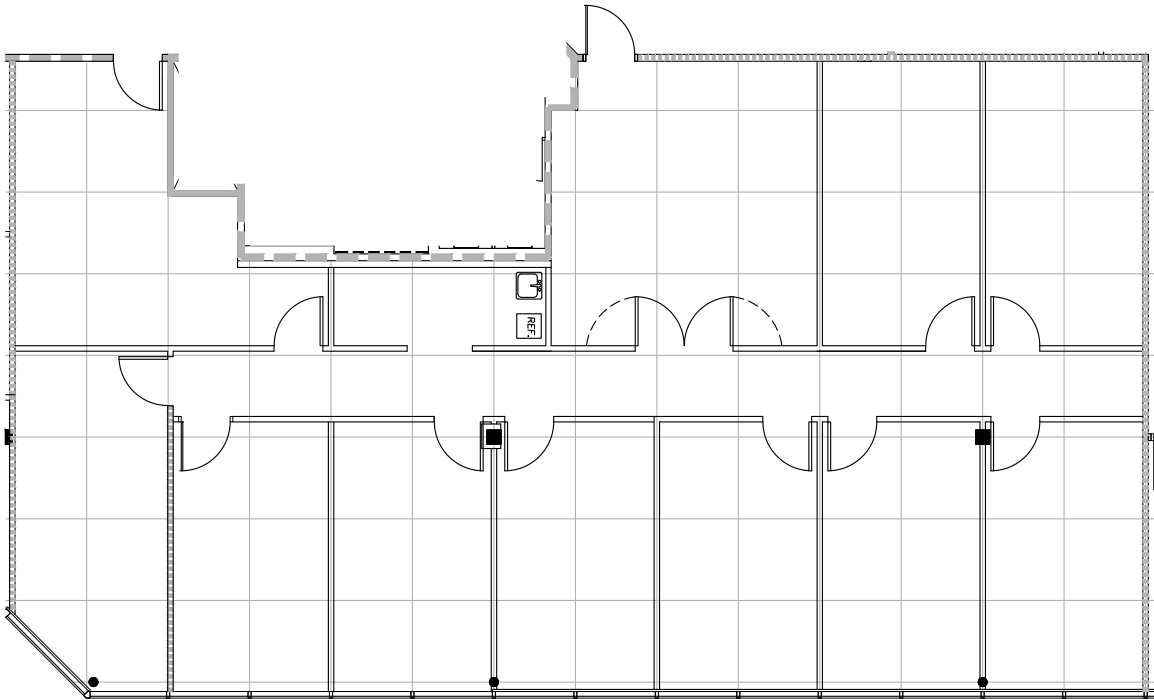

Kruse Way Plaza II

4550 Meadows Rd | Lake Oswego, OR

Suite 340 | 2,912 SF

Jessica Ramey
+1 503 972 8604
jessica.ramey@am.jll.com

Deron Jones
+1 503 937 2113
deron.jones@am.jll.com

1120 NW Couch Street, Suite 500 | Portland, OR 97209 | Phone: +1 503 972 8000 | www.us.jll.com