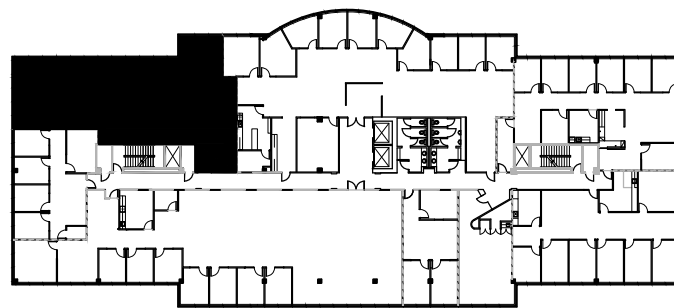

5000 Meadows

5000 Meadows Rd | Lake Oswego, OR

Suite 310 | 3,134 SF

Jessica Ramey
+1 503 972 8604
jessica.ramey@am.jll.com

Deron Jones
+1 503 937 2113
deron.jones@am.jll.com

1120 NW Couch Street, Suite 500 | Portland, OR 97209 | Phone: +1 503 972 8000 | www.us.jll.com