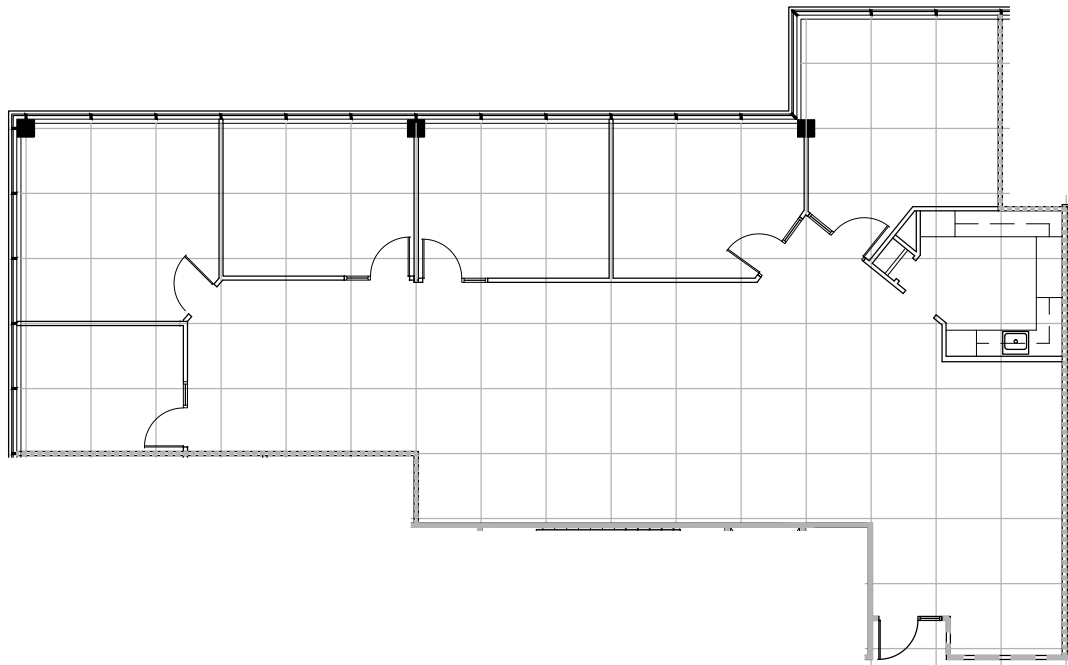

5000 Meadows

5000 Meadows Rd | Lake Oswego, OR

Suite 310 | 3,134 SF

Jessica Ramey
+1 503 972 8604
jessica.ramey@am.jll.com

Deron Jones
+1 503 937 2113
deron.jones@am.jll.com

1120 NW Couch Street, Suite 500 | Portland, OR 97209 | Phone: +1 503 972 8000 | www.us.jll.com