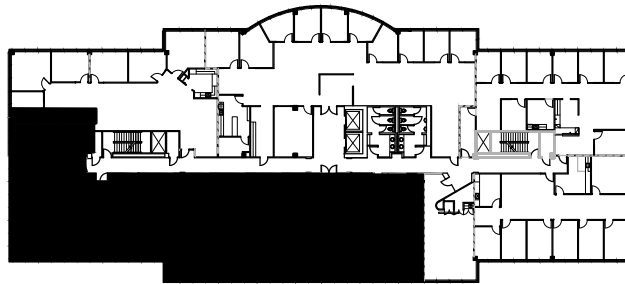

5000 Meadows

5000 Meadows Rd | Lake Oswego, OR

Suite 320/345/365 | 8,336 SF

Jessica Ramey
+1 503 972 8604
jessica.ramey@am.jll.com

Deron Jones
+1 503 937 2113
deron.jones@am.jll.com

1120 NW Couch Street, Suite 500 | Portland, OR 97209 | Phone: +1 503 972 8000 | www.us.jll.com