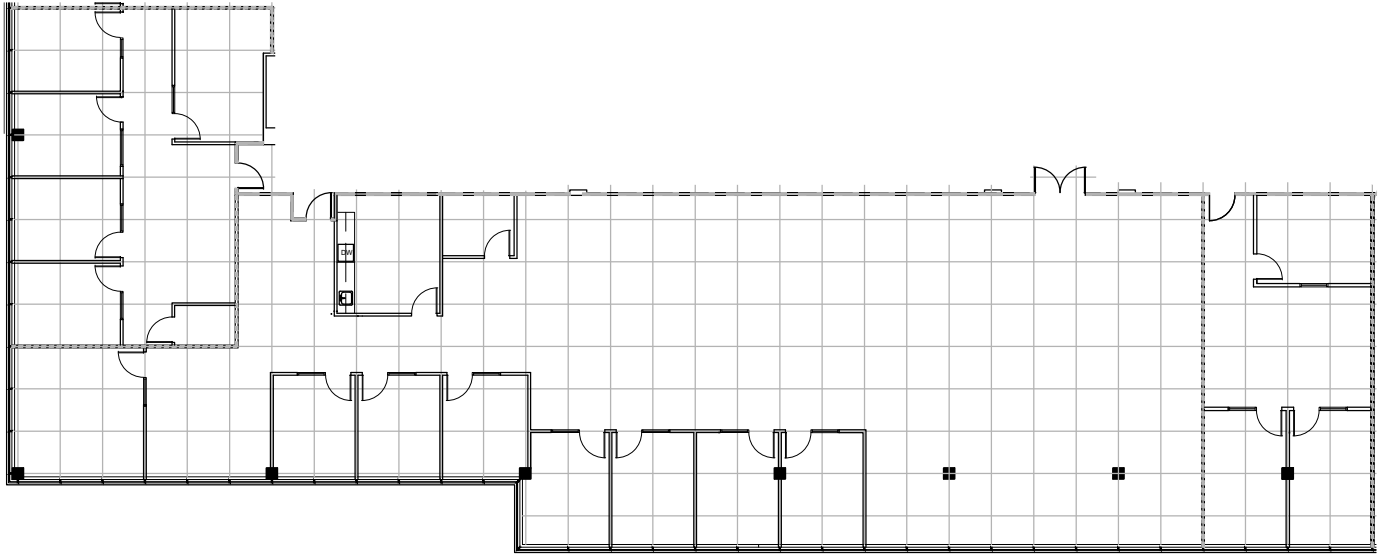

5000 Meadows

5000 Meadows Rd | Lake Oswego, OR

Suite 320/345/365 | 8,336 SF

Jessica Ramey
+1 503 972 8604
jessica.ramey@am.jll.com

Deron Jones
+1 503 937 2113
deron.jones@am.jll.com

1120 NW Couch Street, Suite 500 | Portland, OR 97209 | Phone: +1 503 972 8000 | www.us.jll.com