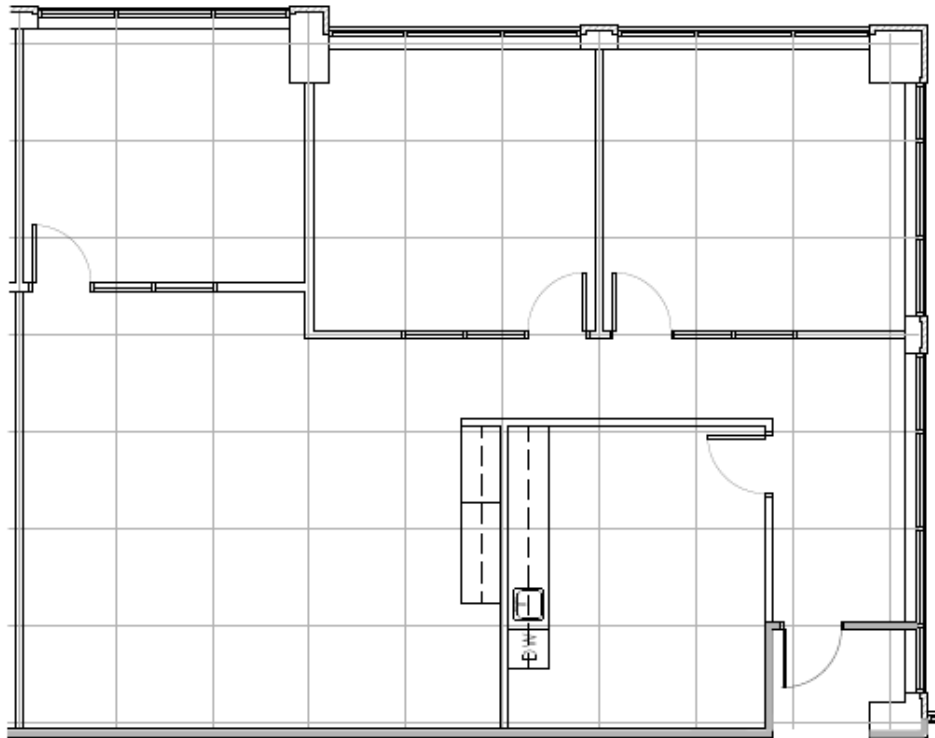

Kruse Oaks I

5300 Meadows Rd | Lake Oswego, OR

Suite 105 | 1,970 SF

Jessica Ramey
+1 503 972 8604
jessica.ramey@am.jll.com

Deron Jones
+1 503 937 2113
deron.jones@am.jll.com

Jones Lang LaSalle Brokerage, Inc.