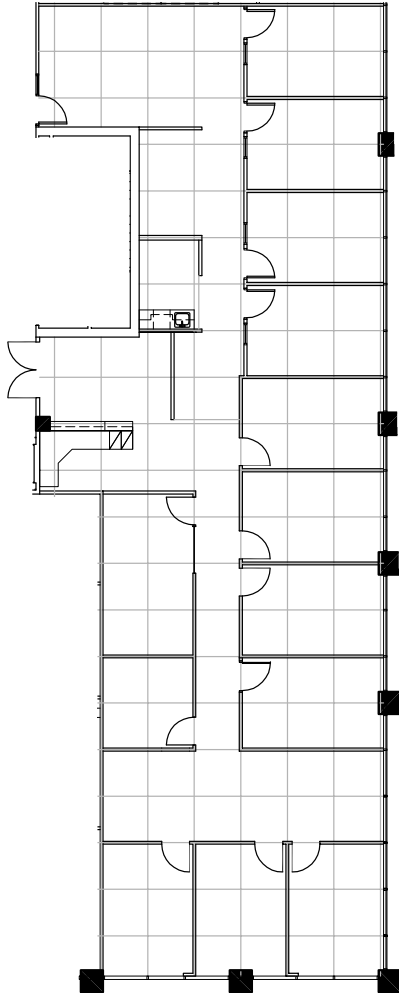

Kruse Woods I

5285 Meadows Rd | Lake Oswego, OR

Suite 108 | 3,969 SF

Jessica Ramey
+1 503 972 8604
jessica.ramey@am.jll.com

Deron Jones
+1 503 937 2113
deron.jones@am.jll.com

1120 NW Couch Street, Suite 500 | Portland, OR 97209 | Phone: +1 503 972 8000 | www.us.jll.com