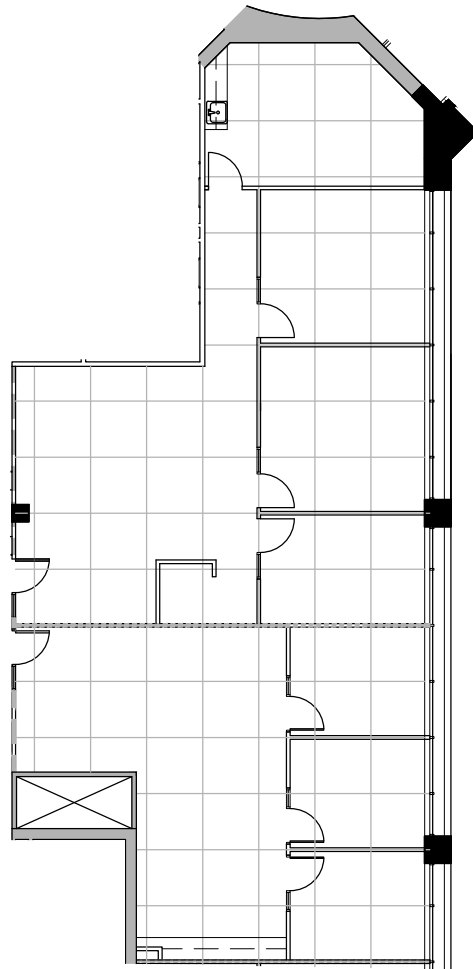

Kruse Woods I

5285 Meadows Rd | Lake Oswego, OR

Suite 320/330 | 2,825 SF

Jessica Ramey
+1 503 972 8604
jessica.ramey@am.jll.com

Deron Jones
+1 503 937 2113
deron.jones@am.jll.com

1120 NW Couch Street, Suite 500 | Portland, OR 97209 | Phone: +1 503 972 8000 | www.us.jll.com