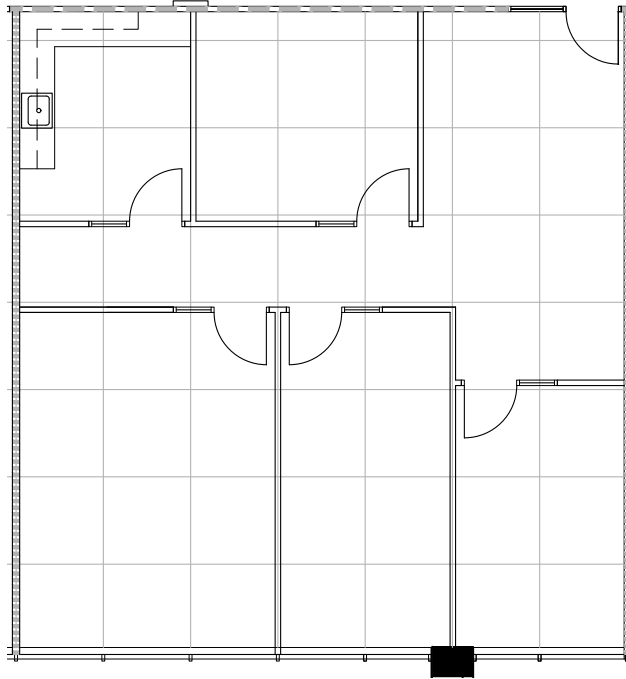

Kruse Woods II

5335 Meadows Rd | Lake Oswego, OR

Suite 230 | 1,549 SF

Jessica Ramey
+1 503 972 8604
jessica.ramey@am.jll.com

Deron Jones
+1 503 937 2113
deron.jones@am.jll.com

1120 NW Couch Street, Suite 500 | Portland, OR 97209 | Phone: +1 503 972 8000 | www.us.jll.com