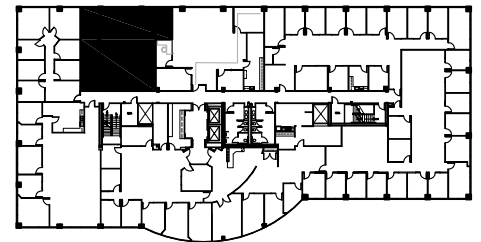

## Suite 410 | 1,962 SF

**Jessica Ramey**  
+1 503 972 8604  
jessica.ramey@am.jll.com

**Deron Jones**  
+1 503 937 2113  
deron.jones@am.jll.com

1120 NW Couch Street, Suite 500 | Portland, OR 97209 | Phone: +1 503 972 8000 | [www.us.jll.com](http://www.us.jll.com)