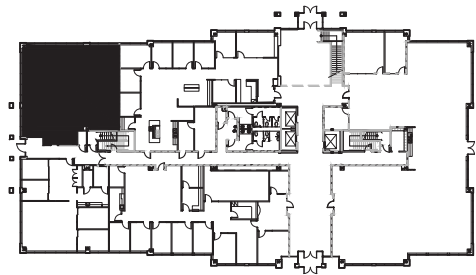

Kruse Oaks III

5500 Meadows Rd | Lake Oswego, OR

Suite 150 | 2,446 SF

Jessica Ramey
+1 503 972 8604
jessica.ramey@am.jll.com

Deron Jones
+1 503 937 2113
deron.jones@am.jll.com

1120 NW Couch Street, Suite 500 | Portland, OR 97209 | Phone: +1 503 972 8000 | www.us.jll.com