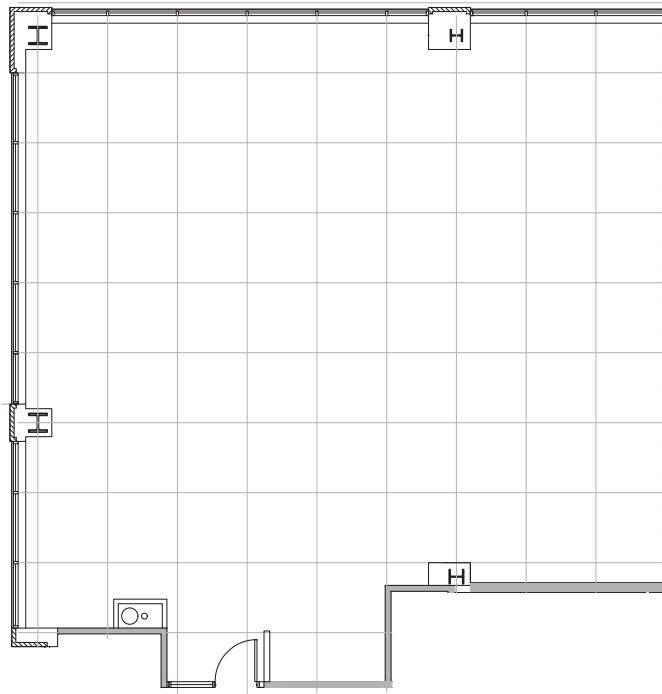

Kruse Oaks III

5500 Meadows Rd | Lake Oswego, OR

Suite 150 | 2,446 SF

Jessica Ramey
+1 503 972 8604
jessica.ramey@am.jll.com

Deron Jones
+1 503 937 2113
deron.jones@am.jll.com

1120 NW Couch Street, Suite 500 | Portland, OR 97209 | Phone: +1 503 972 8000 | www.us.jll.com