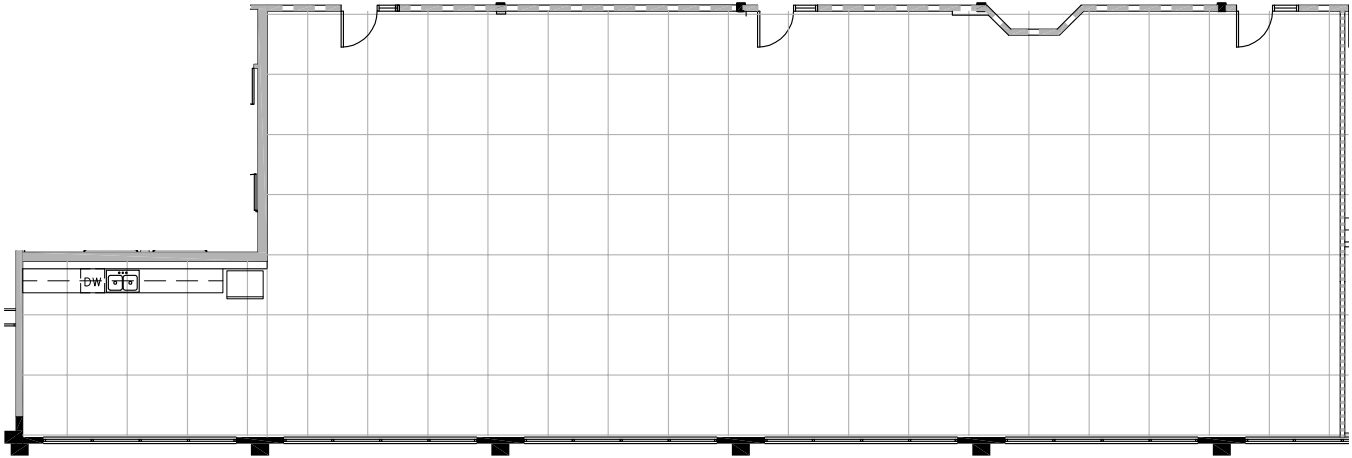

4000 Kruse Way Place II

Lake Oswego, OR 97035

Suite 160 | 4,171 SF

Jessica Ramey
+1 503 972 8604
jessica.ramey@am.jll.com

Deron Jones
+1 503 937 2113
deron.jones@am.jll.com

1120 NW Couch Street, Suite 500 | Portland, OR 97209 | Phone: +1 503 972 8000 | www.us.jll.com