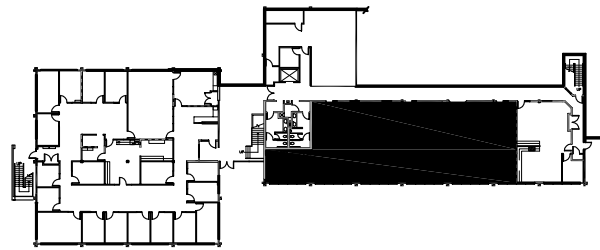

4000 Kruse Way Place II

Lake Oswego, OR 97035

Suite 160 | 4,171 SF

Jessica Ramey
+1 503 972 8604
jessica.ramey@am.jll.com

Deron Jones
+1 503 937 2113
deron.jones@am.jll.com

1120 NW Couch Street, Suite 500 | Portland, OR 97209 | Phone: +1 503 972 8000 | www.us.jll.com