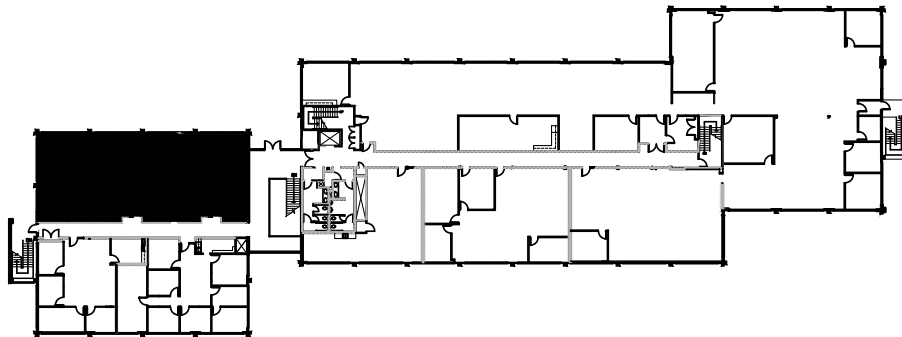

4000 Kruse Way Place I

Lake Oswego, OR 97035

Suite 200 | 3,185 SF

Jessica Ramey
+1 503 972 8604
jessica.ramey@am.jll.com

Deron Jones
+1 503 937 2113
deron.jones@am.jll.com

1120 NW Couch Street, Suite 500 | Portland, OR 97209 | Phone: +1 503 972 8000 | www.us.jll.com