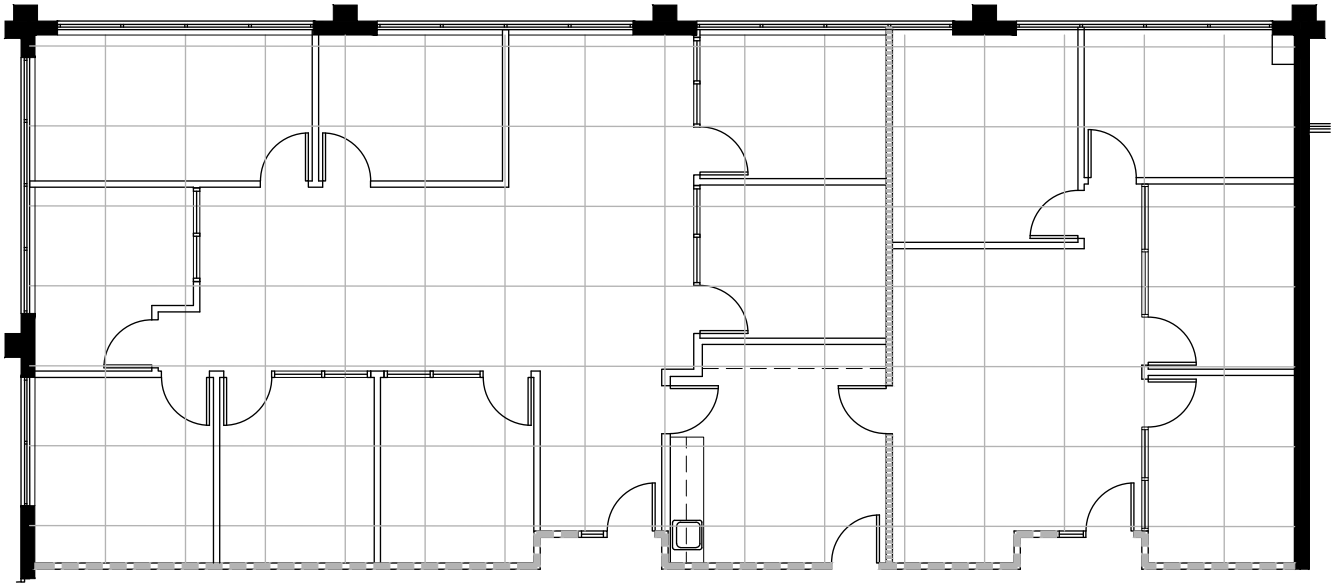

4000 Kruse Way Place I

Lake Oswego, OR 97035

Suite 200 | 3,185 SF

Jessica Ramey
+1 503 972 8604
jessica.ramey@am.jll.com

Deron Jones
+1 503 937 2113
deron.jones@am.jll.com

1120 NW Couch Street, Suite 500 | Portland, OR 97209 | Phone: +1 503 972 8000 | www.us.jll.com