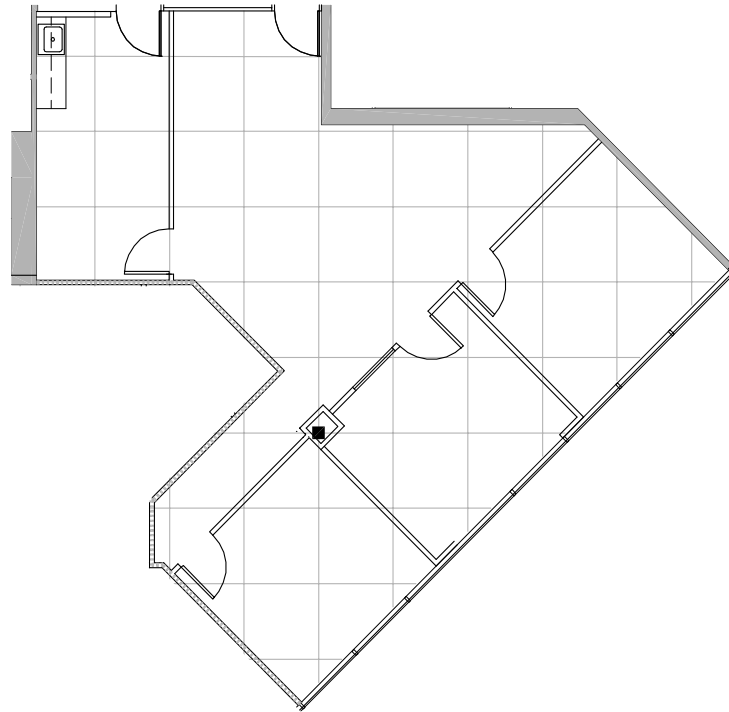

Kruse Way Plaza I

4500 Kruse Way | Lake Oswego, OR

Suite 170 | 1,400 SF

Jessica Ramey
+1 503 972 8604
jessica.ramey@am.jll.com

Deron Jones
+1 503 937 2113
deron.jones@am.jll.com

1120 NW Couch Street, Suite 500 | Portland, OR 97209 | Phone: +1 503 972 8000 | www.us.jll.com