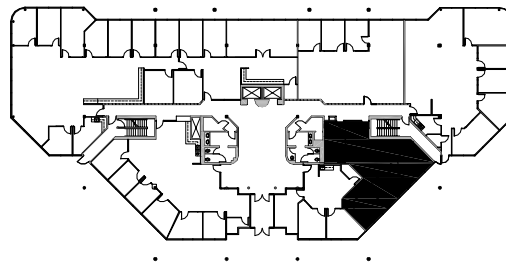

Kruse Way Plaza I

4500 Kruse Way | Lake Oswego, OR

Suite 170 | 1,400 SF

Jessica Ramey
+1 503 972 8604
jessica.ramey@am.jll.com

Deron Jones
+1 503 937 2113
deron.jones@am.jll.com

1120 NW Couch Street, Suite 500 | Portland, OR 97209 | Phone: +1 503 972 8000 | www.us.jll.com