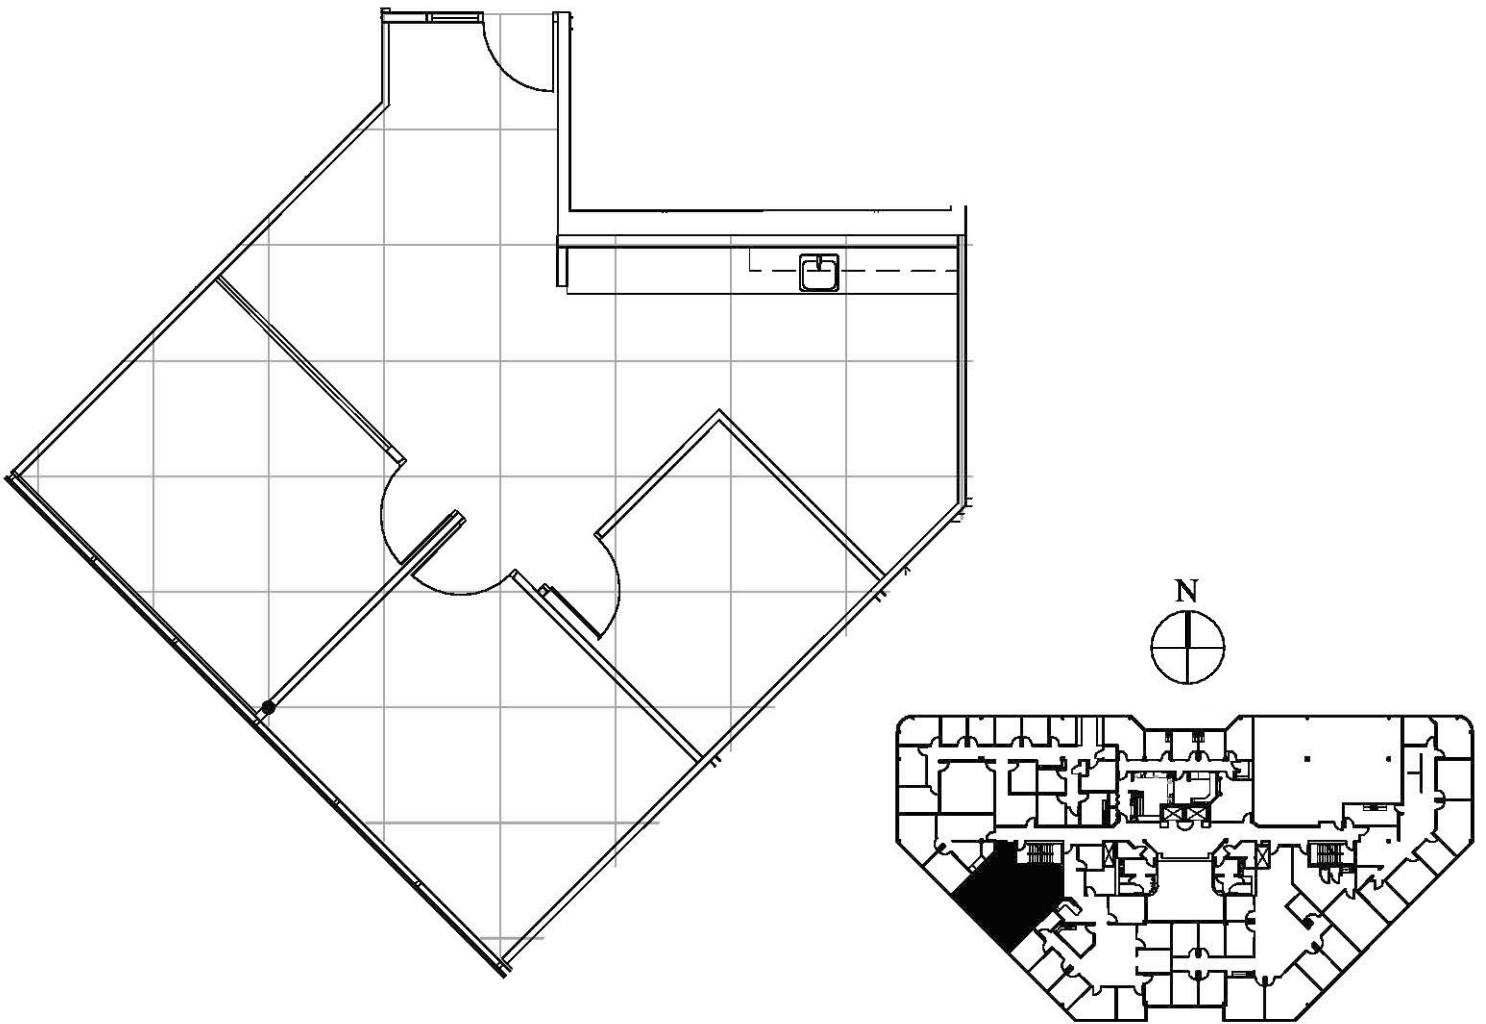

Kruse Way Plaza I

4500 Kruse Way | Lake Oswego, OR

Suite 340 | 1,122 SF

Jessica Ramey
+1 503 972 8604
jessica.ramey@am.jll.com

Deron Jones
+1 503 937 2113
deron.jones@am.jll.com

1120 NW Couch Street, Suite 500 | Portland, OR 97209 | Phone: +1 503 972 8000 | www.us.jll.com