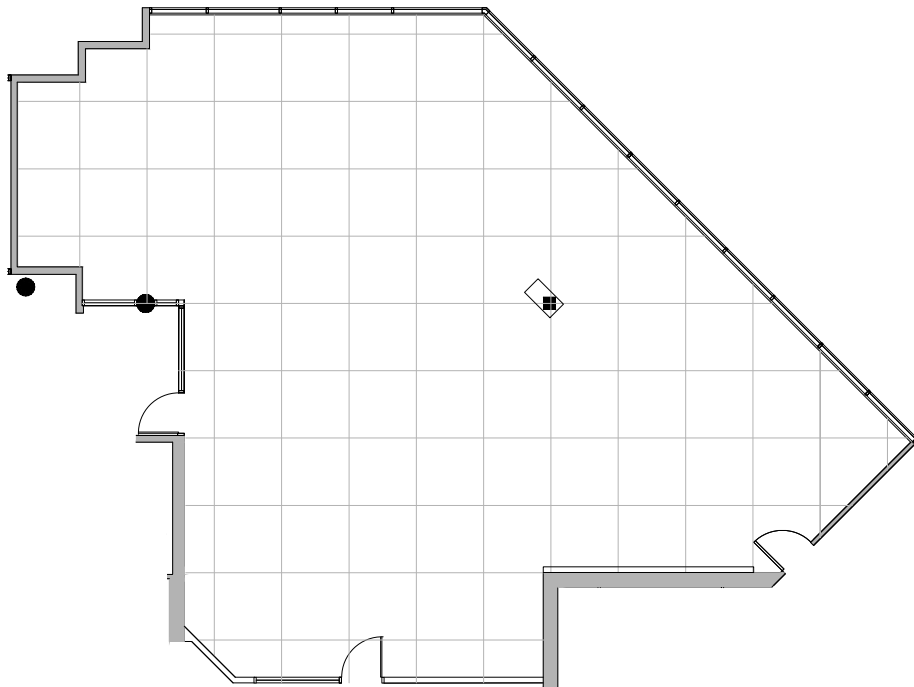

Kruse Way Plaza II

4550 Meadows Rd | Lake Oswego, OR

Suite 105 | 2,617 SF

Jessica Ramey
+1 503 972 8604
jessica.ramey@am.jll.com

Deron Jones
+1 503 937 2113
deron.jones@am.jll.com

1120 NW Couch Street, Suite 500 | Portland, OR 97209 | Phone: +1 503 972 8000 | www.us.jll.com