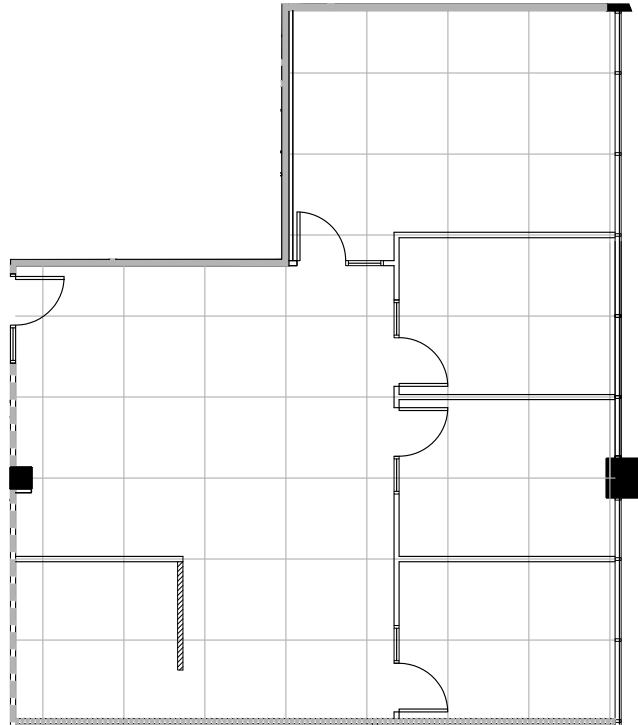

Kruse Woods I

5285 Meadows Rd | Lake Oswego, OR

Suite 102 | 1,642 SF

Jessica Ramey
+1 503 972 8604
jessica.ramey@am.jll.com

Deron Jones
+1 503 937 2113
deron.jones@am.jll.com

1120 NW Couch Street, Suite 500 | Portland, OR 97209 | Phone: +1 503 972 8000 | www.us.jll.com