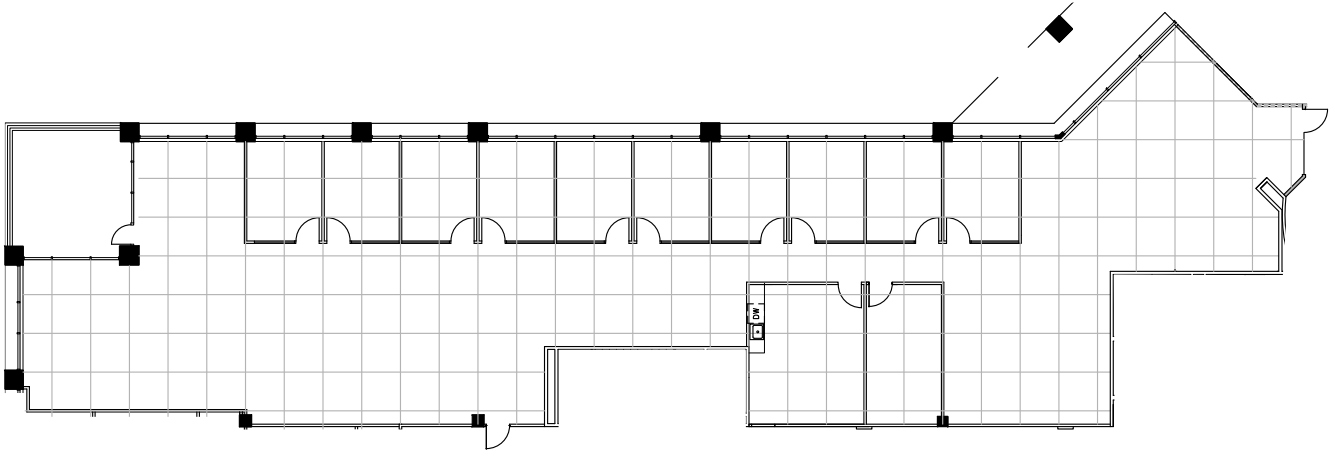

Kruse Woods II

5335 Meadows Rd | Lake Oswego, OR

Suite 200 | 6,803 SF

Jessica Ramey
+1 503 972 8604
jessica.ramey@am.jll.com

Deron Jones
+1 503 937 2113
deron.jones@am.jll.com

1120 NW Couch Street, Suite 500 | Portland, OR 97209 | Phone: +1 503 972 8000 | www.us.jll.com