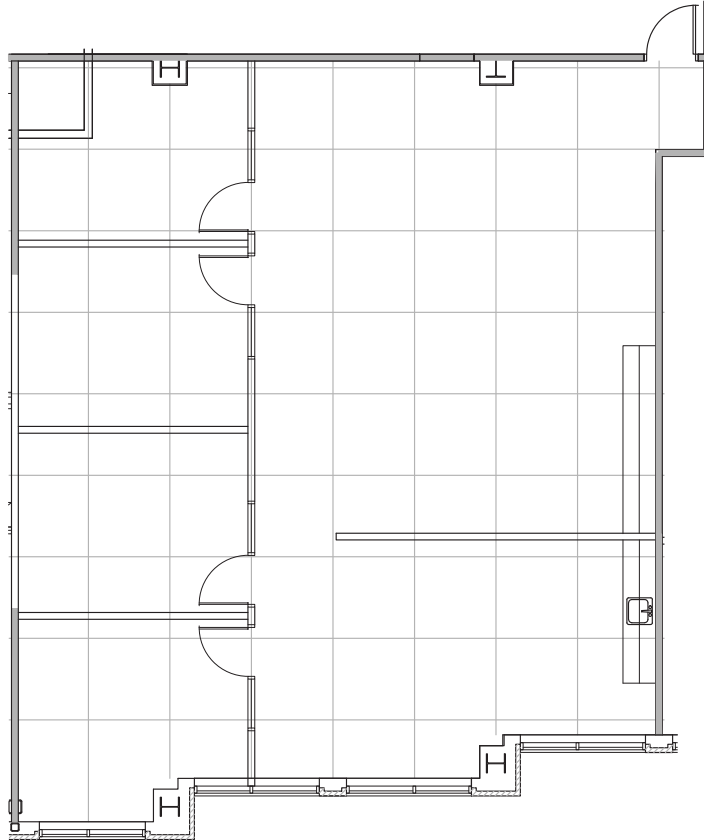

Kruse Woods V

5885 Meadows Rd | Lake Oswego, OR

Suite 810 | 2,141 SF

Jessica Ramey
+1 503 972 8604
jessica.ramey@am.jll.com

Deron Jones
+1 503 937 2113
deron.jones@am.jll.com

1120 NW Couch Street, Suite 500 | Portland, OR 97209 | Phone: +1 503 972 8000 | www.us.jll.com