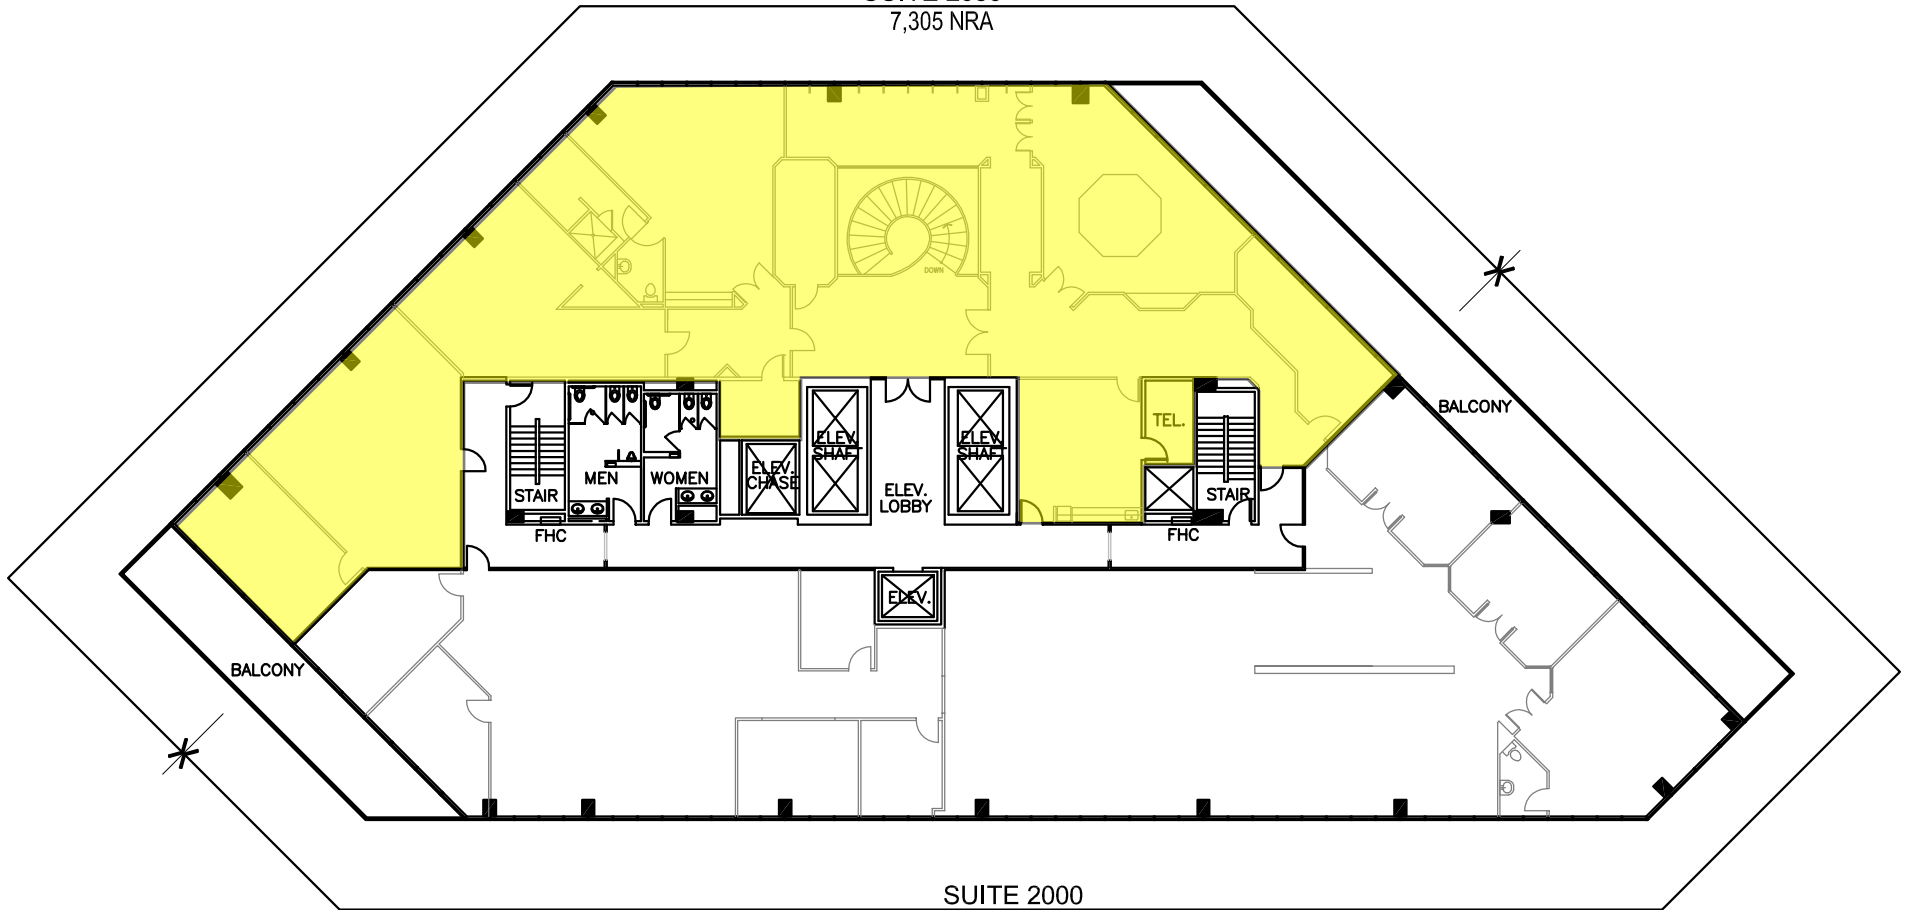

SUITE 2050
7,305 NRA

SUITE 2000
8,210 NRA

THREE RIVERWAY

20

15,515 NRA

FLOOR

MANAGEMENT INFORMATION:

Lauren Burgess
 Tel: 713.403.8223
 lauren.burgess@unilev.com