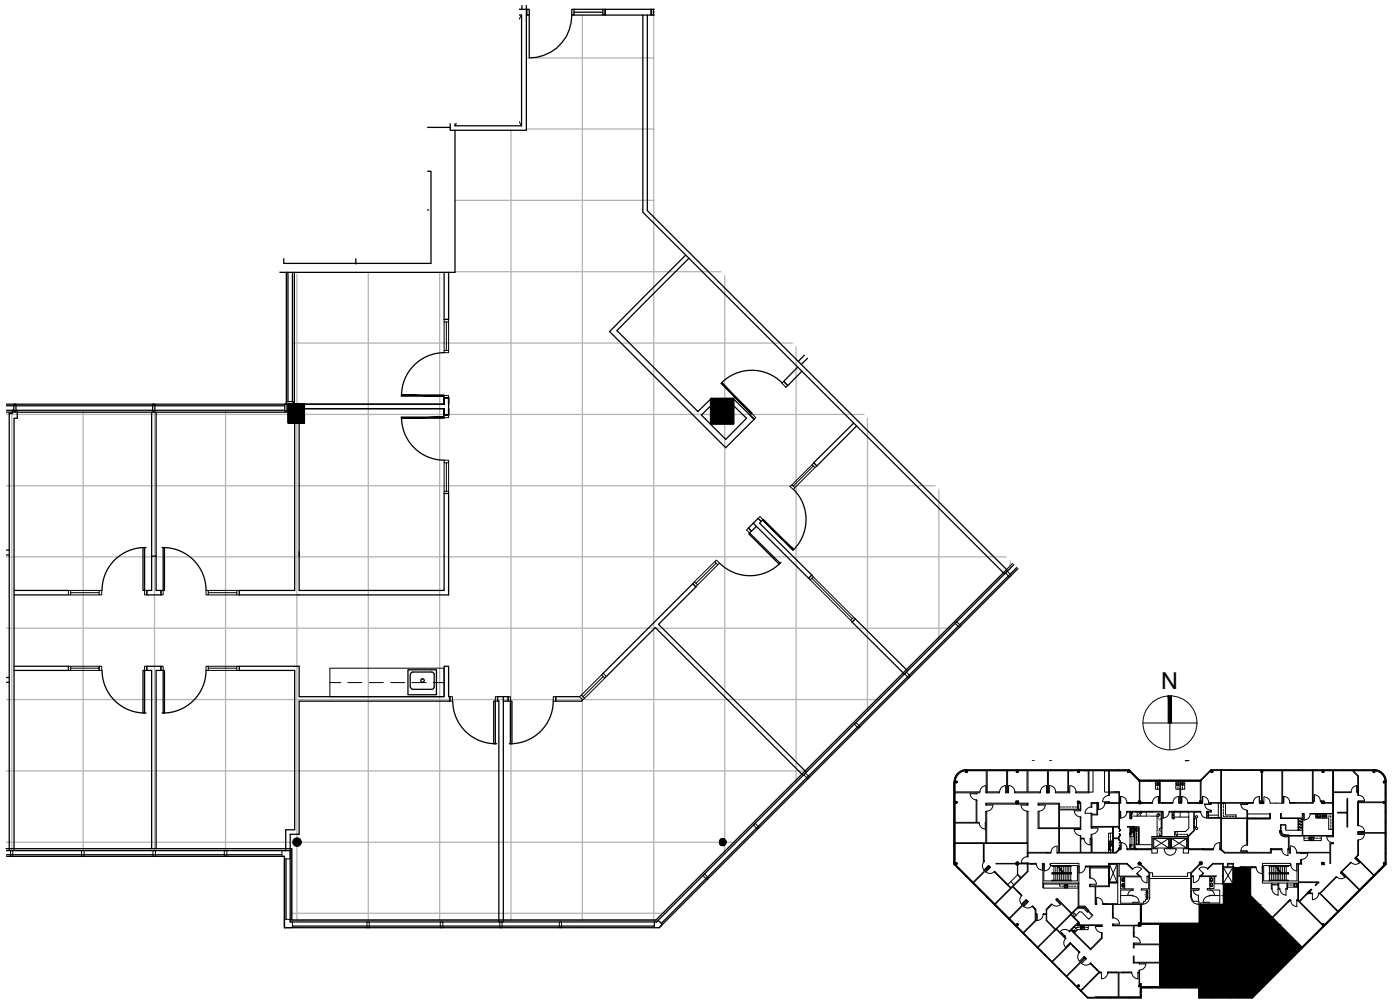

Kruse Way Plaza I

4500 Kruse Way | Lake Oswego, OR

Suite 350 | 3,139 SF

Jessica Ramey
+1 503 972 8604
jessica.ramey@am.jll.com

Deron Jones
+1 503 937 2113
deron.jones@am.jll.com

1120 NW Couch Street, Suite 500 | Portland, OR 97209 | Phone: +1 503 972 8000 | www.us.jll.com