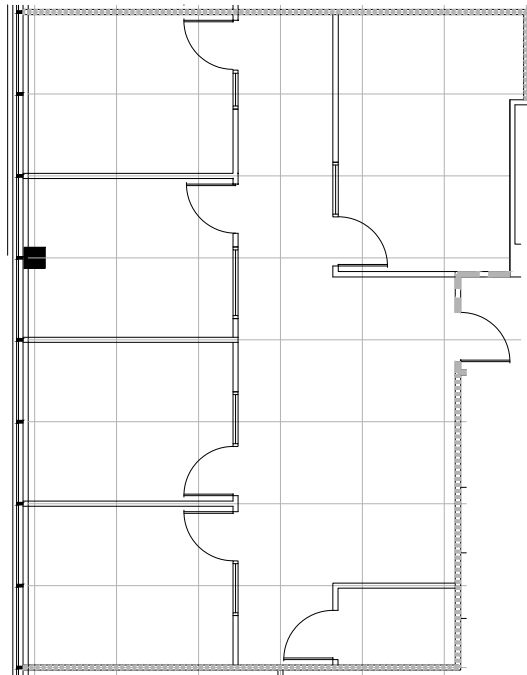

5000 Meadows

5000 Meadows Rd | Lake Oswego, OR

Suite 320 | 1,402 SF

Jessica Ramey
+1 503 972 8604
jessica.ramey@am.jll.com

Deron Jones
+1 503 937 2113
deron.jones@am.jll.com

1120 NW Couch Street, Suite 500 | Portland, OR 97209 | Phone: +1 503 972 8000 | www.us.jll.com