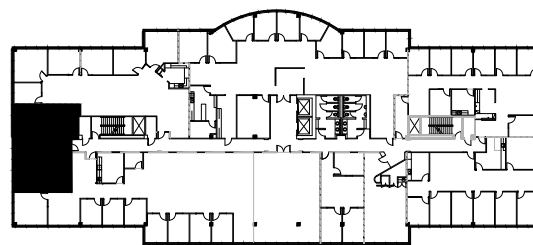

5000 Meadows

5000 Meadows Rd | Lake Oswego, OR

Suite 320 | 1,402 SF

Jessica Ramey
+1 503 972 8604
jessica.ramey@am.jll.com

Deron Jones
+1 503 937 2113
deron.jones@am.jll.com

1120 NW Couch Street, Suite 500 | Portland, OR 97209 | Phone: +1 503 972 8000 | www.us.jll.com