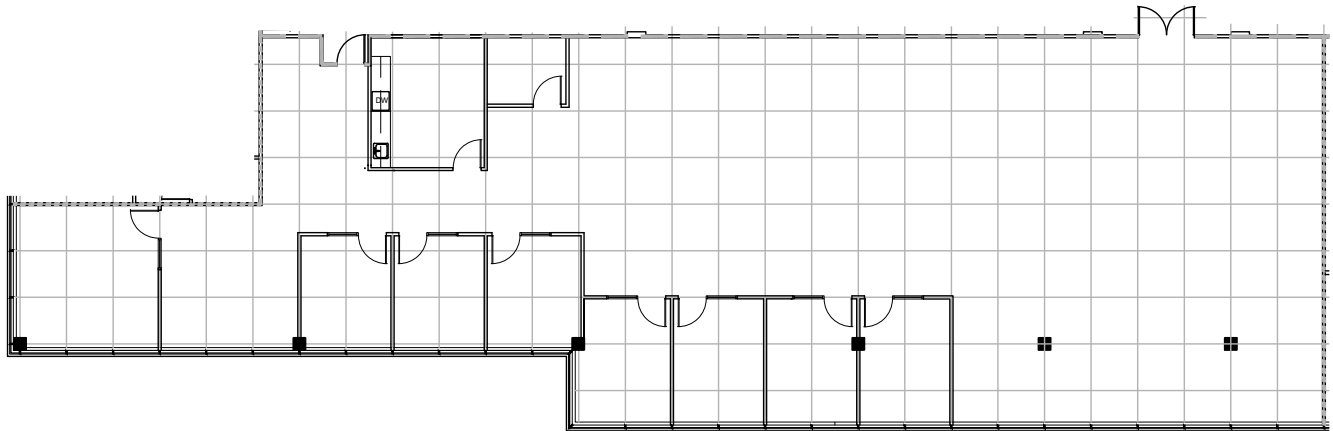

5000 Meadows

5000 Meadows Rd | Lake Oswego, OR

Suite 345 | 5,930 SF

Jessica Ramey
+1 503 972 8604
jessica.ramey@am.jll.com

Deron Jones
+1 503 937 2113
deron.jones@am.jll.com

1120 NW Couch Street, Suite 500 | Portland, OR 97209 | Phone: +1 503 972 8000 | www.us.jll.com