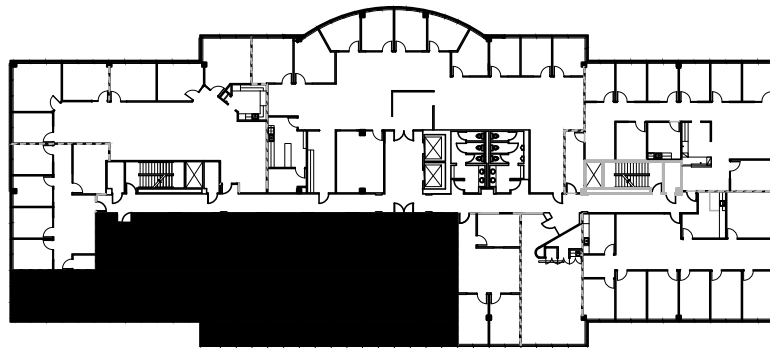

5000 Meadows

5000 Meadows Rd | Lake Oswego, OR

Suite 345 | 5,930 SF

Jessica Ramey
+1 503 972 8604
jessica.ramey@am.jll.com

Deron Jones
+1 503 937 2113
deron.jones@am.jll.com

1120 NW Couch Street, Suite 500 | Portland, OR 97209 | Phone: +1 503 972 8000 | www.us.jll.com