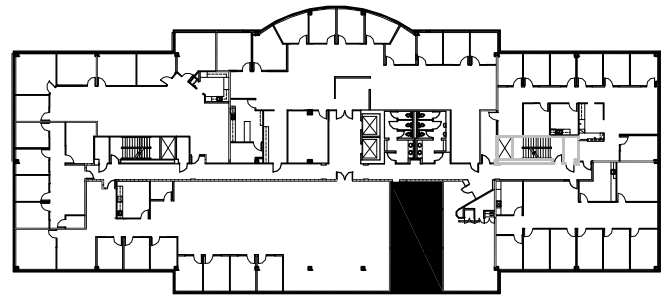

5000 Meadows

5000 Meadows Rd | Lake Oswego, OR

Suite 365 | 1,004 SF

Jessica Ramey
+1 503 972 8604
jessica.ramey@am.jll.com

Deron Jones
+1 503 937 2113
deron.jones@am.jll.com

1120 NW Couch Street, Suite 500 | Portland, OR 97209 | Phone: +1 503 972 8000 | www.us.jll.com