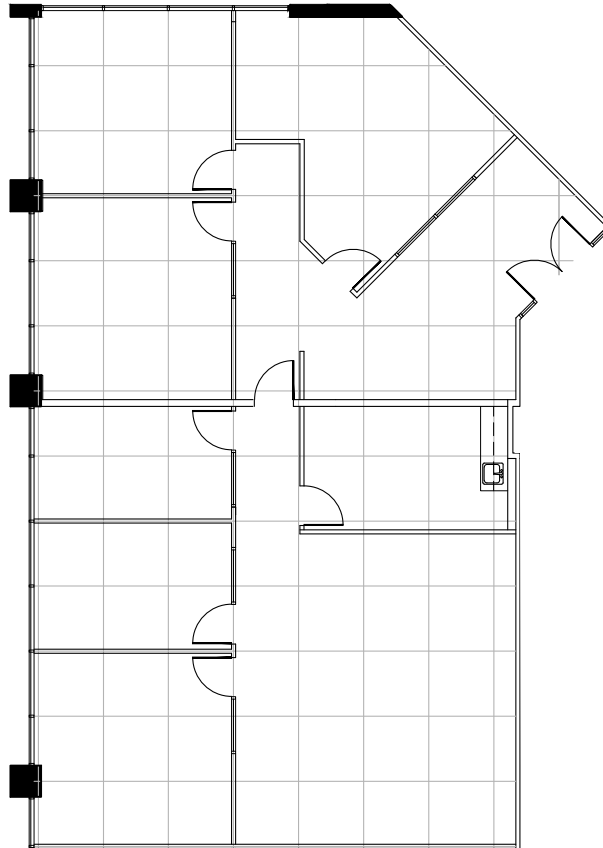

Kruse Woods I

5285 Meadows Rd | Lake Oswego, OR

Suite 100 | 2,881 SF

Jessica Ramey
+1 503 972 8604
jessica.ramey@am.jll.com

Deron Jones
+1 503 937 2113
deron.jones@am.jll.com

1120 NW Couch Street, Suite 500 | Portland, OR 97209 | Phone: +1 503 972 8000 | www.us.jll.com