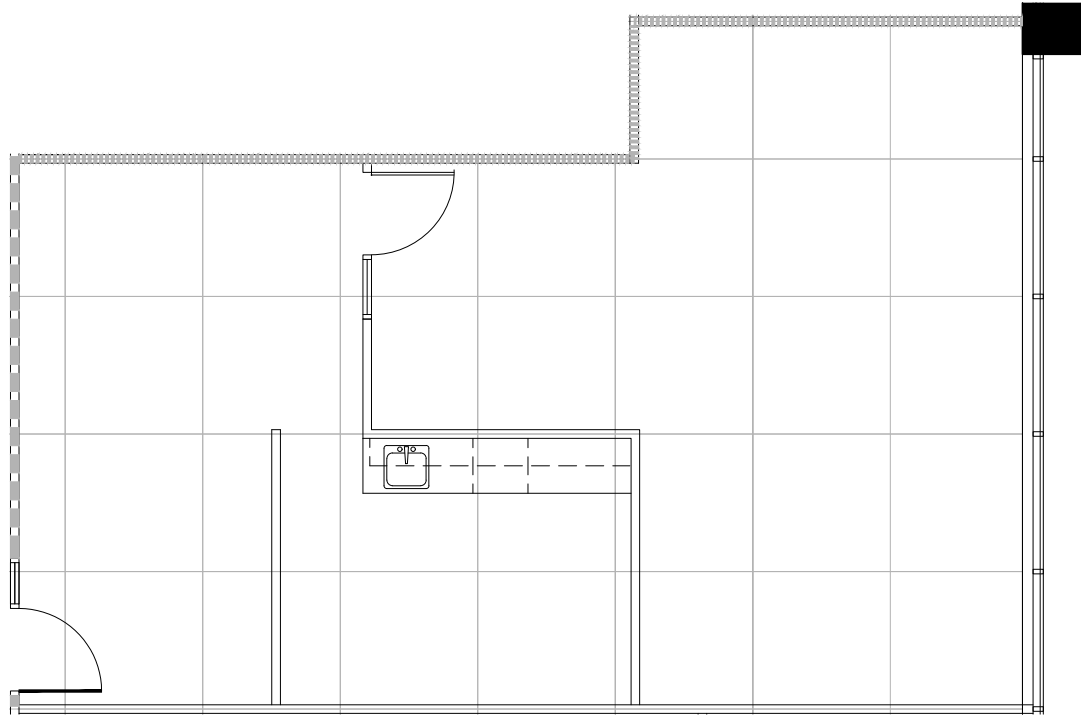

Kruse Woods II

5335 Meadows Rd | Lake Oswego, OR

Suite 385 | 980 SF

Jessica Ramey
+1 503 972 8604
jessica.ramey@am.jll.com

Deron Jones
+1 503 937 2113
deron.jones@am.jll.com

1120 NW Couch Street, Suite 500 | Portland, OR 97209 | Phone: +1 503 972 8000 | www.us.jll.com