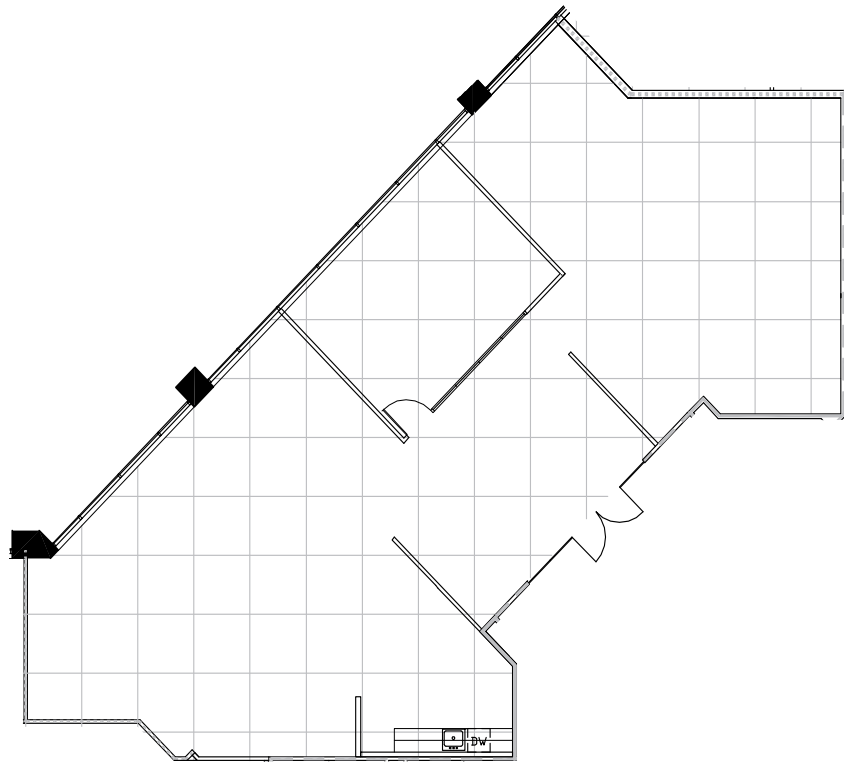

Kruse Woods II

5335 Meadows Rd | Lake Oswego, OR

Suite 455 | 3,032 SF

Jessica Ramey
+1 503 972 8604
jessica.ramey@am.jll.com

Deron Jones
+1 503 937 2113
deron.jones@am.jll.com

1120 NW Couch Street, Suite 500 | Portland, OR 97209 | Phone: +1 503 972 8000 | www.us.jll.com