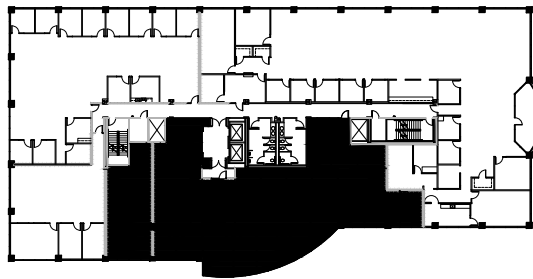

Kruse Woods III

5005 Meadows Rd | Lake Oswego, OR

Suite 315-325 | 7,067 SF

Jessica Ramey
+1 503 972 8604
jessica.ramey@am.jll.com

Deron Jones
+1 503 937 2113
deron.jones@am.jll.com

1120 NW Couch Street, Suite 500 | Portland, OR 97209 | Phone: +1 503 972 8000 | www.us.jll.com