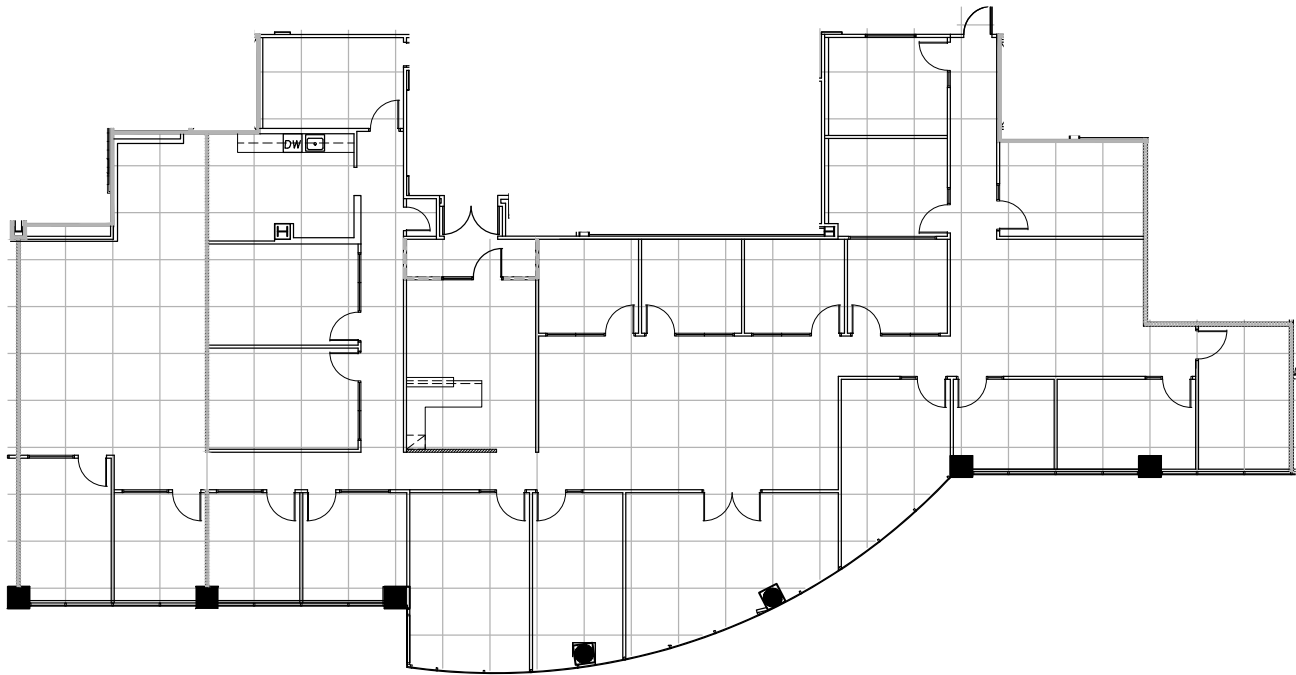

Kruse Woods III

5005 Meadows Rd | Lake Oswego, OR

Suite 315-325 | 7,067 SF

Jessica Ramey
+1 503 972 8604
jessica.ramey@am.jll.com

Deron Jones
+1 503 937 2113
deron.jones@am.jll.com

1120 NW Couch Street, Suite 500 | Portland, OR 97209 | Phone: +1 503 972 8000 | www.us.jll.com