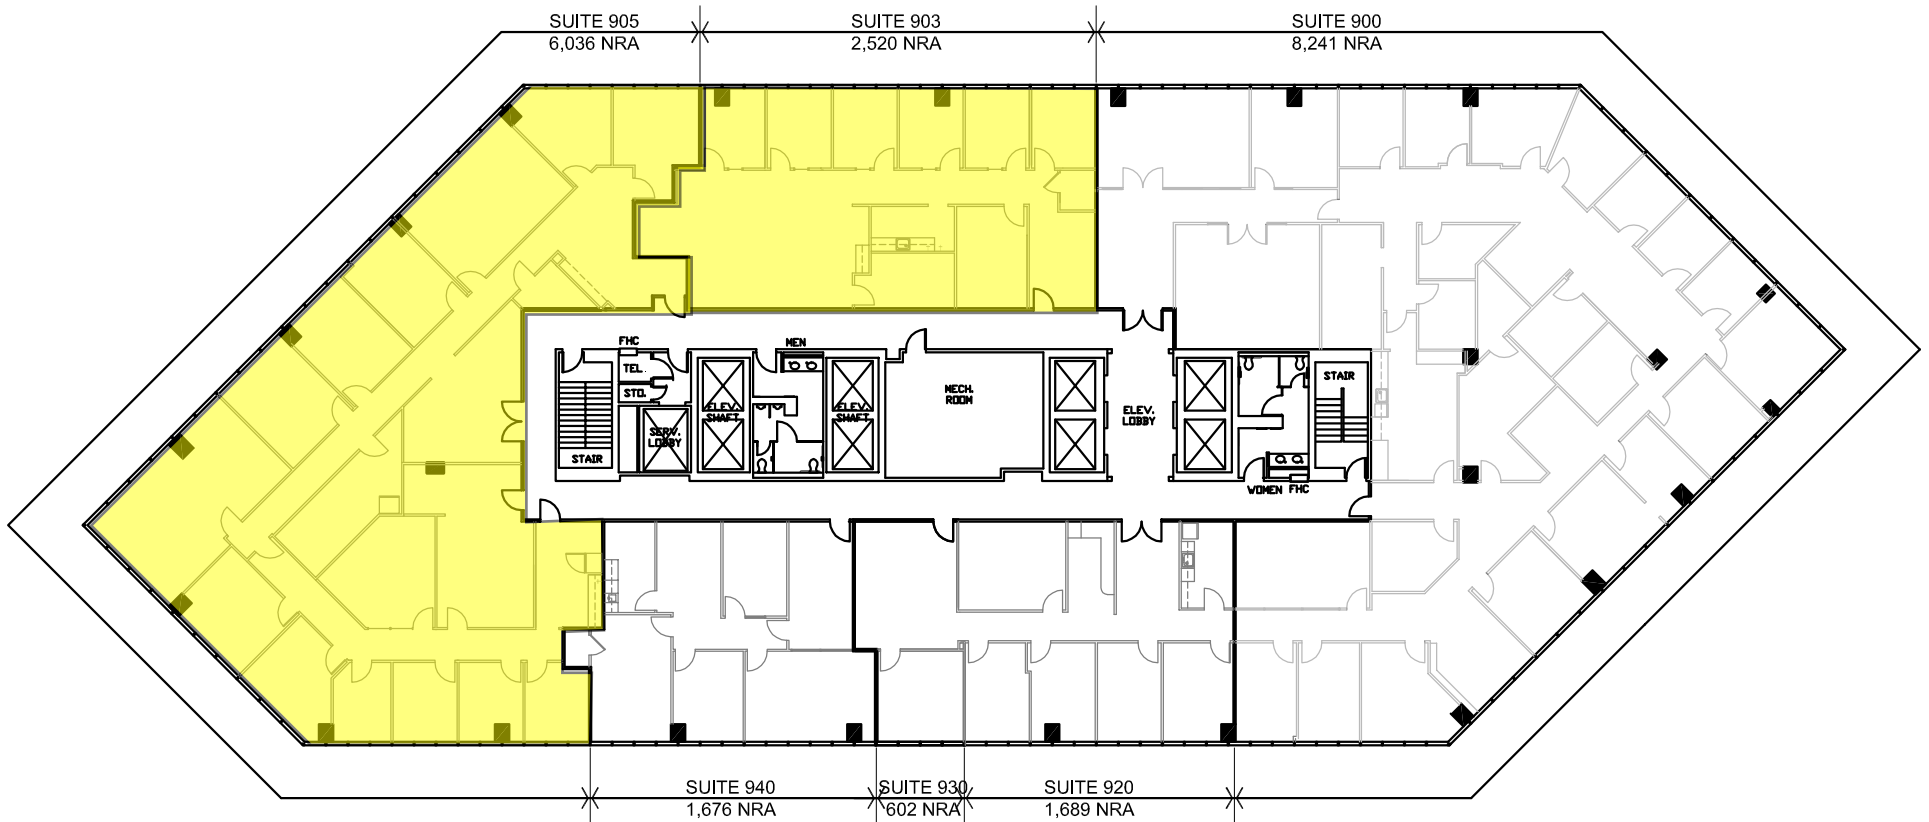

TOTAL CONTIGUOUS: 8,556 NRA

THREE RIVERWAY

9

20,740 NRA

FLOOR

MANAGEMENT INFORMATION:

Lauren Burgess
Tel: 713.403.8223
lauren.burgess@unilev.com

Parker Duffie
Tel: 713.577.1613
parker.duffie@cbre.com