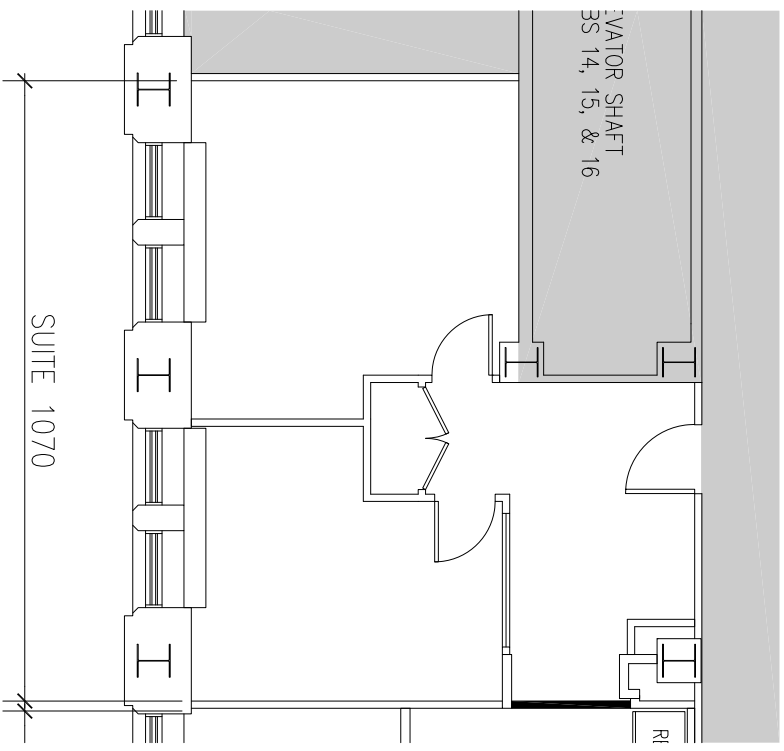

# SUITE 1070

SCALE: NTS

P:\2013\13048\13048.88\drawings

PROJECT: 235 MONTGOMERY  
SAN FRANCISCO, CA

NUMBER: 13048.88      DATE: 08.18.17      SHEET:  
SP-01