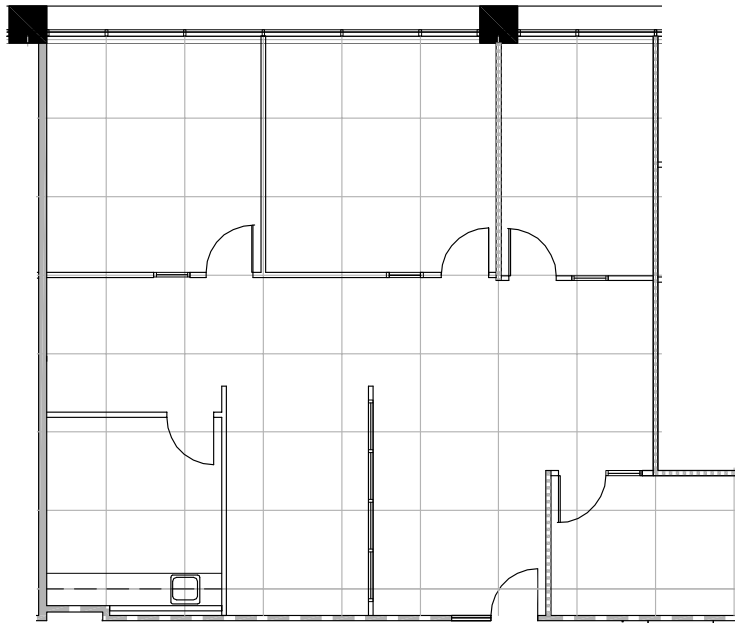

Kruse Woods I

5285 Meadows Rd | Lake Oswego, OR

Suite 355 | 1,804 SF

Jessica Ramey
+1 503 972 8604
jessica.ramey@am.jll.com

Deron Jones
+1 503 937 2113
deron.jones@am.jll.com

1120 NW Couch Street, Suite 500 | Portland, OR 97209 | Phone: +1 503 972 8000 | www.us.jll.com