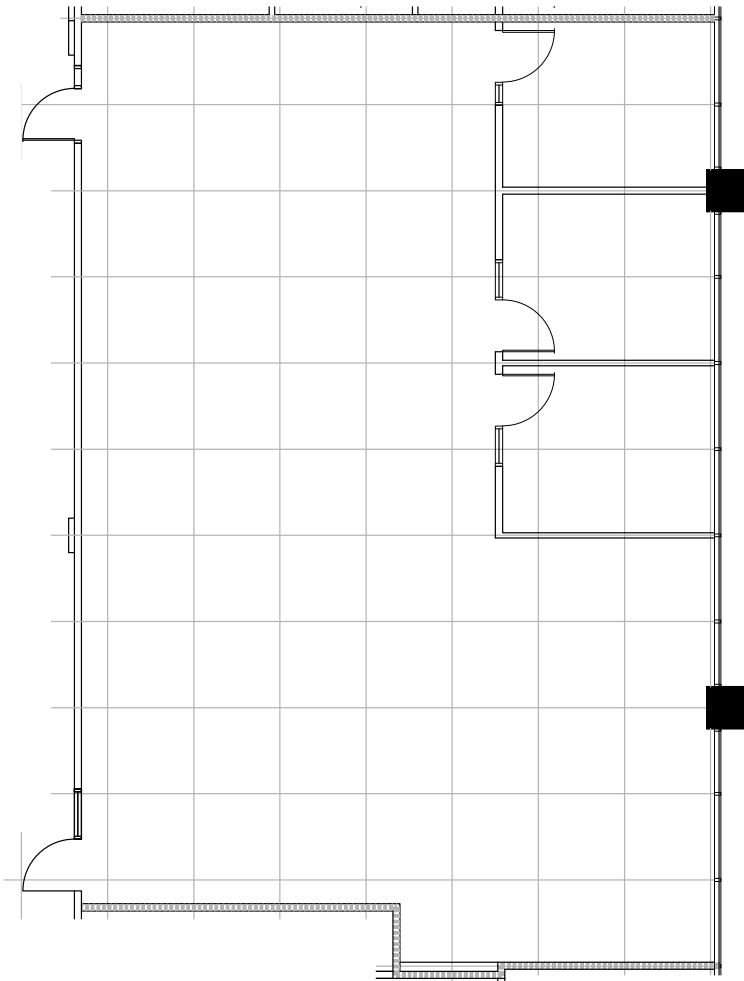

Kruse Woods II

5335 Meadows Rd | Lake Oswego, OR

Suite 153 | 2,371 SF

Jessica Ramey
+1 503 972 8604
jessica.ramey@am.jll.com

Deron Jones
+1 503 937 2113
deron.jones@am.jll.com

1120 NW Couch Street, Suite 500 | Portland, OR 97209 | Phone: +1 503 972 8000 | www.us.jll.com