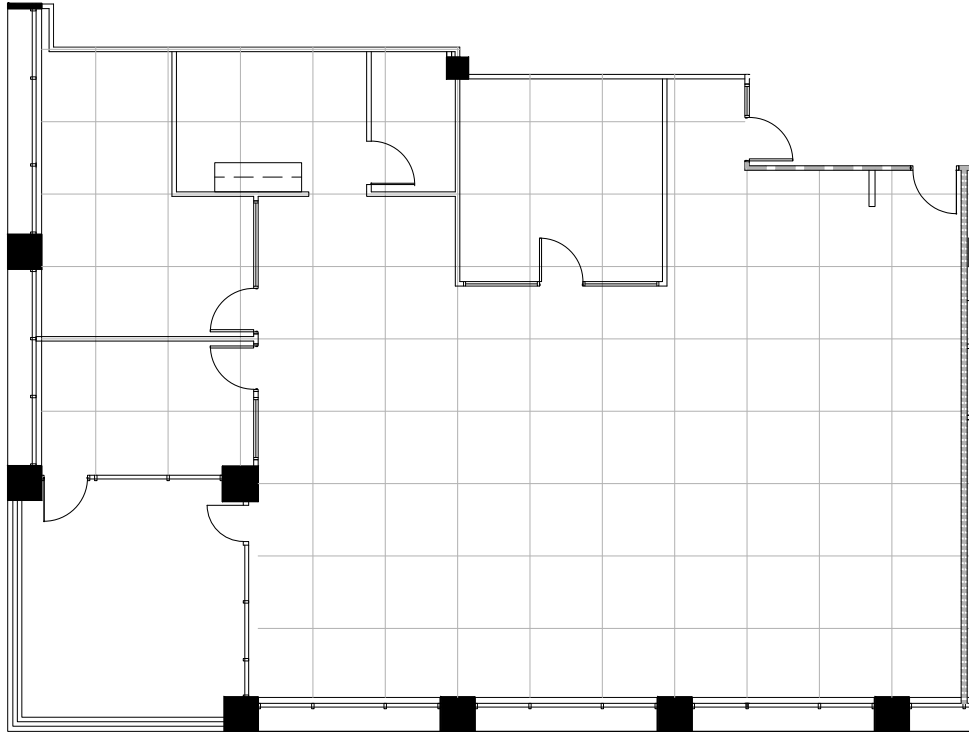

Kruse Woods II

5335 Meadows Rd | Lake Oswego, OR

Suite 210 | 3,409 SF

Jessica Ramey
+1 503 972 8604
jessica.ramey@am.jll.com

Deron Jones
+1 503 937 2113
deron.jones@am.jll.com

1120 NW Couch Street, Suite 500 | Portland, OR 97209 | Phone: +1 503 972 8000 | www.us.jll.com