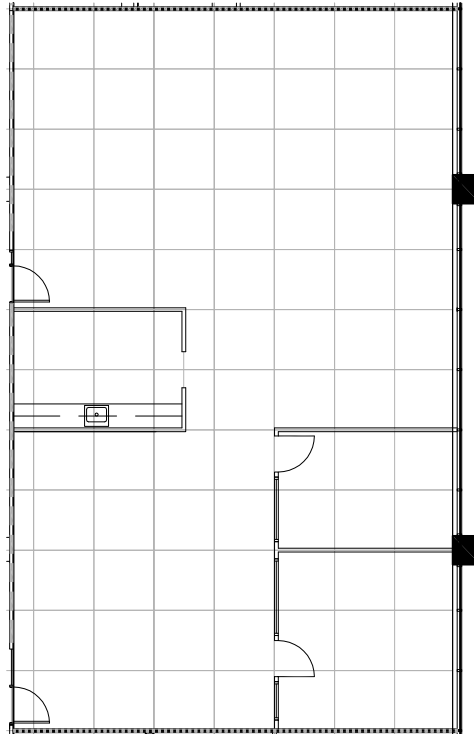

Kruse Woods II

5335 Meadows Rd | Lake Oswego, OR

Suite 365 | 2,673 SF

Jessica Ramey
+1 503 972 8604
jessica.ramey@am.jll.com

Deron Jones
+1 503 937 2113
deron.jones@am.jll.com

1120 NW Couch Street, Suite 500 | Portland, OR 97209 | Phone: +1 503 972 8000 | www.us.jll.com