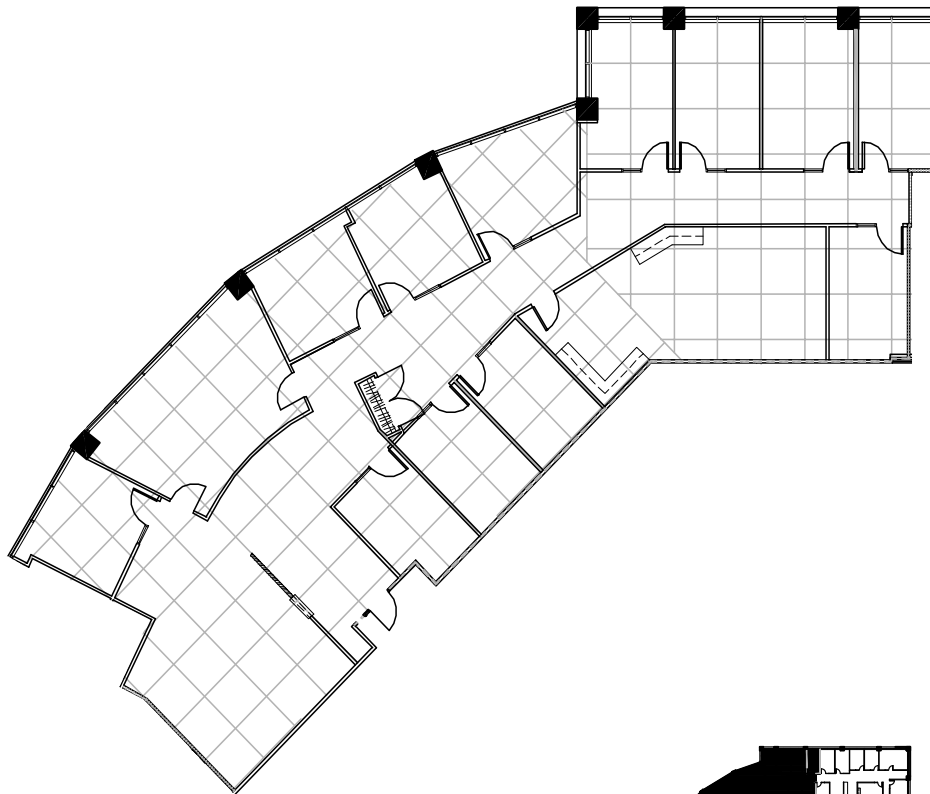

Kruse Woods IV

5665 Meadows Rd | Lake Oswego, OR

Suite 370 | 4,841 SF

Jessica Ramey
+1 503 972 8604
jessica.ramey@am.jll.com

Deron Jones
+1 503 937 2113
deron.jones@am.jll.com

Jones Lang LaSalle Brokerage, Inc.