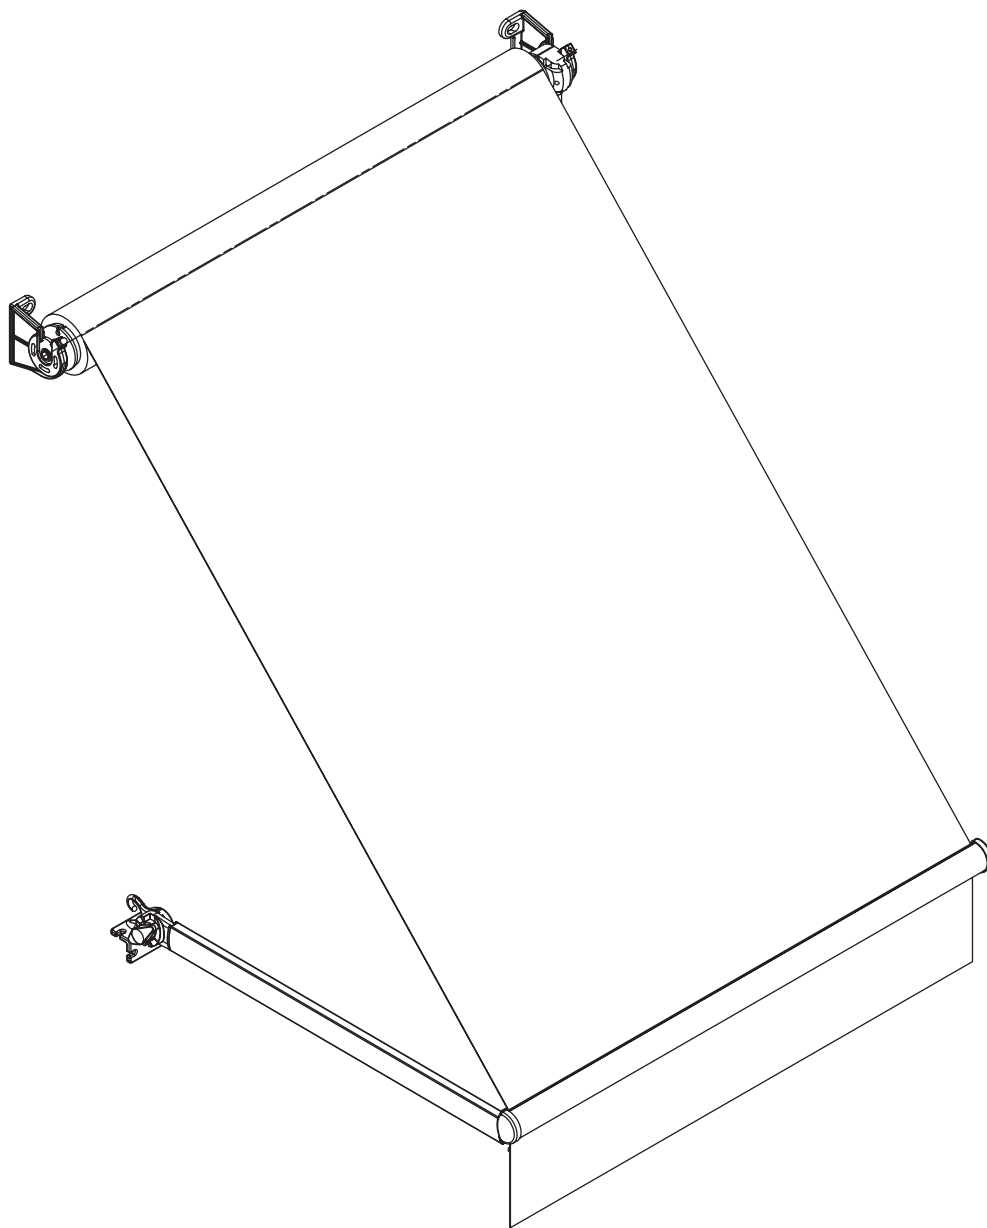

Italia universal bracket  
(wall/ceiling)

italia  
balcony italia

arm wall bracket

italia  
box italia

**internal niche bracket**

italia  
box italia

colour palette	<b>RAL</b>
electric drive	<b>no</b>
manual drive	<b>yes</b>
maximum width	<b>5.0 m</b>
maximum projection	<b>0.7 m</b>
cassette	<b>no</b>
optional hood	<b>no</b>
fabric	<b>140 patterns</b>
valance	<b>yes</b>