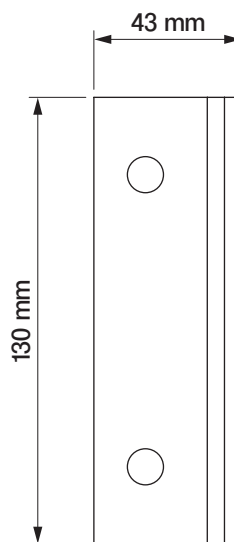

tilt angle

installation to rafters

ceiling installation

wall installation

**wall bracket**

dakar  
casablanca

**ceiling bracket**

dakar  
casablanca

**under-roof bracket**

dakar  
casablanca

colour palette	<b>RAL</b>
electric drive	<b>yes</b>
manual drive	<b>yes</b>
maximum width	<b>5.0 m</b>
maximum projection	<b>1.8 m</b>
cassette	<b>no</b>
optional hood	<b>no</b>
fabric	<b>140 patterns</b>
valance	<b>yes</b>

Italia universal bracket  
(wall/ceiling)

italia  
balcony italia

arm wall bracket

italia  
box italia

**internal niche bracket**

italia  
box italia

colour palette	<b>RAL</b>
electric drive	<b>no</b>
manual drive	<b>yes</b>
maximum width	<b>5.0 m</b>
maximum projection	<b>0.7 m</b>
cassette	<b>no</b>
optional hood	<b>no</b>
fabric	<b>140 patterns</b>
valance	<b>yes</b>