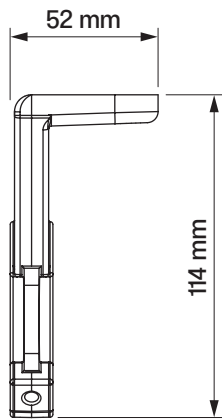

tilt angle

installation to rafters

ceiling installation

wall installation

**wall bracket**

dakar  
casablanca

**ceiling bracket**

dakar  
casablanca

**under-roof bracket**

dakar  
casablanca

colour palette	<b>RAL</b>
electric drive	<b>yes</b>
manual drive	<b>yes</b>
maximum width	<b>5.0 m</b>
maximum projection	<b>1.8 m</b>
cassette	<b>no</b>
optional hood	<b>no</b>
fabric	<b>140 patterns</b>
valance	<b>yes</b>

Italia universal bracket  
(wall/ceiling)

italia  
balcony italia

arm wall bracket

italia  
box italia

**internal niche bracket**

italia  
box italia

colour palette	<b>RAL</b>
electric drive	<b>no</b>
manual drive	<b>yes</b>
maximum width	<b>5.0 m</b>
maximum projection	<b>0.7 m</b>
cassette	<b>no</b>
optional hood	<b>no</b>
fabric	<b>140 patterns</b>
valance	<b>yes</b>