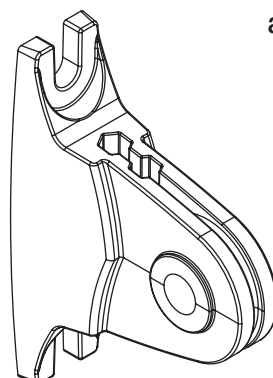

tilt angle

installation to rafters

ceiling installation

wall installation

**wall bracket**

dakar  
casablanca

**ceiling bracket**

dakar  
casablanca

**under-roof bracket**

dakar  
casablanca

colour palette	<b>RAL</b>
electric drive	<b>yes</b>
manual drive	<b>yes</b>
maximum width	<b>5.0 m</b>
maximum projection	<b>1.8 m</b>
cassette	<b>no</b>
optional hood	<b>no</b>
fabric	<b>140 patterns</b>
valance	<b>yes</b>

Italia universal bracket  
(wall/ceiling)

italia  
balcony italia

arm wall bracket

italia  
box italia

**internal niche bracket**

italia  
box italia

colour palette	<b>RAL</b>
electric drive	<b>no</b>
manual drive	<b>yes</b>
maximum width	<b>5.0 m</b>
maximum projection	<b>0.7 m</b>
cassette	<b>no</b>
optional hood	<b>no</b>
fabric	<b>140 patterns</b>
valance	<b>yes</b>