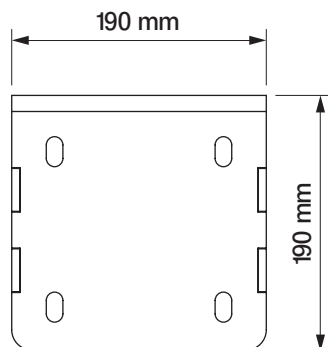

tilt angle

installation to rafters

ceiling installation

wall installation

**wall bracket**

dakar  
casablanca

**ceiling bracket**

dakar  
casablanca

Italia universal bracket  
(wall/ceiling)

italia  
balcony italia

arm wall bracket

italia  
box italia

**internal niche bracket**

italia  
box italia

colour palette	<b>RAL</b>
electric drive	<b>no</b>
manual drive	<b>yes</b>
maximum width	<b>5.0 m</b>
maximum projection	<b>0.7 m</b>
cassette	<b>no</b>
optional hood	<b>no</b>
fabric	<b>140 patterns</b>
valance	<b>yes</b>