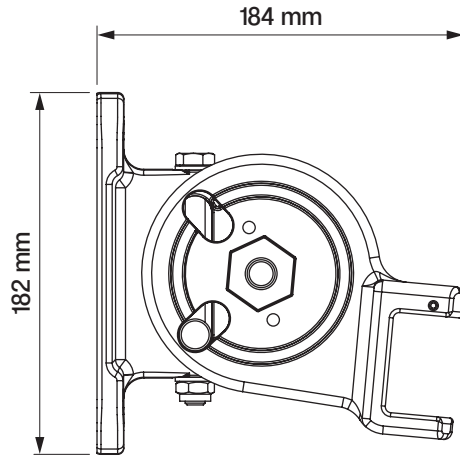

ceiling installation

wall installation

tilt angle

**universal bracket left**

malta

universal bracket right  
malta

colour palette	<b>RAL</b>
electric drive	<b>yes</b>
manual drive	<b>yes</b>
maximum width	<b>5.3 m</b>
maximum projection	<b>2.5 m</b>
cassette	<b>no</b>
optional hood	<b>yes</b>
tilt angle	<b>5°-40°</b>
fabric	<b>140 patterns</b>
valance	<b>yes</b>