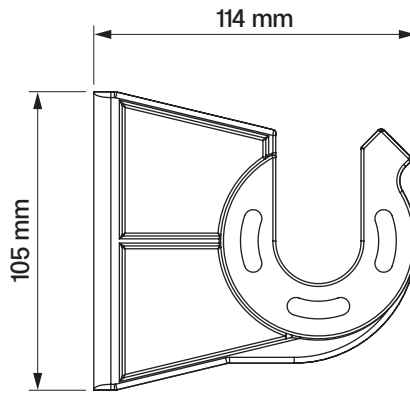

tilt angle

installation to rafters

ceiling installation

wall installation

**wall bracket**

dakar  
casablanca

**ceiling bracket**

dakar  
casablanca

**under-roof bracket**

dakar  
casablanca

colour palette	<b>RAL</b>
electric drive	<b>yes</b>
manual drive	<b>yes</b>
maximum width	<b>5.0 m</b>
maximum projection	<b>1.8 m</b>
cassette	<b>no</b>
optional hood	<b>no</b>
fabric	<b>140 patterns</b>
valance	<b>yes</b>

Italia universal bracket  
(wall/ceiling)

italia  
balcony italia

arm wall bracket

italia  
box italia

**internal niche bracket**

italia  
box italia

colour palette	<b>RAL</b>
electric drive	<b>no</b>
manual drive	<b>yes</b>
maximum width	<b>5.0 m</b>
maximum projection	<b>0.7 m</b>
cassette	<b>no</b>
optional hood	<b>no</b>
fabric	<b>140 patterns</b>
valance	<b>yes</b>