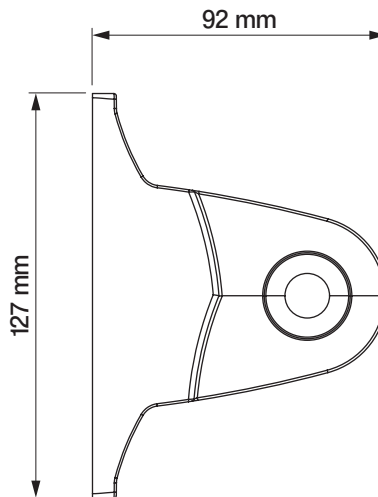

tilt angle

installation to rafters

ceiling installation

wall installation

**wall bracket**

dakar  
casablanca

**ceiling bracket**

dakar  
casablanca

**under-roof bracket**

dakar  
casablanca

colour palette	<b>RAL</b>
electric drive	<b>yes</b>
manual drive	<b>yes</b>
maximum width	<b>5.0 m</b>
maximum projection	<b>1.8 m</b>
cassette	<b>no</b>
optional hood	<b>no</b>
fabric	<b>140 patterns</b>
valance	<b>yes</b>

Italia universal bracket  
(wall/ceiling)

italia  
balcony italia

arm wall bracket

italia  
box italia

**internal niche bracket**

italia  
box italia

colour palette	<b>RAL</b>
electric drive	<b>no</b>
manual drive	<b>yes</b>
maximum width	<b>5.0 m</b>
maximum projection	<b>0.7 m</b>
cassette	<b>no</b>
optional hood	<b>no</b>
fabric	<b>140 patterns</b>
valance	<b>yes</b>