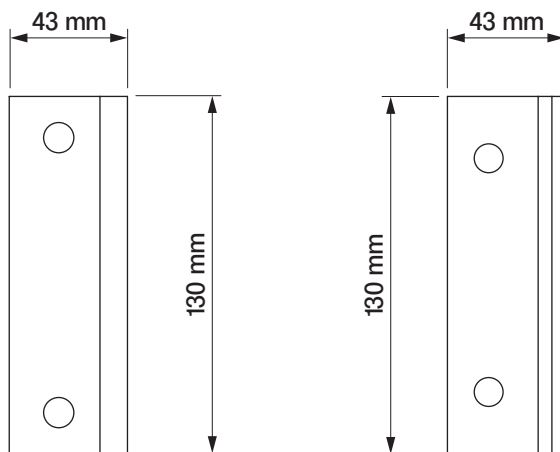

**ceiling bracket**

italia box

**wall bracket**

italia box

internal niche bracket

italia  
italia box

Arm wall bracket

italia  
italia box

colour palette	<b>RAL</b>
electric drive	<b>no</b>
manual drive	<b>yes</b>
maximum height	<b>2.0 m</b>
minimum height	<b>1.1 m</b>
maximum projection	<b>4.0 m</b>
cassette	<b>yes</b>
fabric	<b>140 patterns</b>