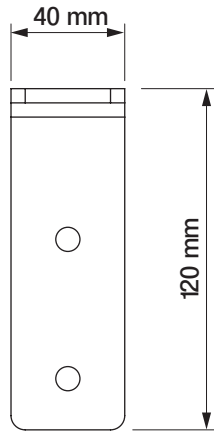

**under-roof bracket**

dakar  
casablanca

colour palette	<b>RAL</b>
electric drive	<b>yes</b>
manual drive	<b>yes</b>
maximum width	<b>5.0 m</b>
maximum projection	<b>1.8 m</b>
cassette	<b>no</b>
optional hood	<b>no</b>
fabric	<b>140 patterns</b>
valance	<b>yes</b>

Italia universal bracket  
(wall/ceiling)

italia  
balcony italia

arm wall bracket

italia  
box italia

**internal niche bracket**

italia  
box italia

colour palette	<b>RAL</b>
electric drive	<b>no</b>
manual drive	<b>yes</b>
maximum width	<b>5.0 m</b>
maximum projection	<b>0.7 m</b>
cassette	<b>no</b>
optional hood	<b>no</b>
fabric	<b>140 patterns</b>
valance	<b>yes</b>

Installation to the arm hook (lowered arm)

Installation to the arm hook

Installation to the arm

**Italia universal bracket  
(wall/ceiling)**

balcony italia  
italia

colour palette	<b>RAL</b>
electric drive	<b>yes</b>
manual drive	<b>yes</b>
maximum width	<b>5.0 m</b>
maximum projection	<b>1.4 m</b>
cassette	<b>yes</b>
optional hood	<b>no</b>
fabric	<b>140 patterns</b>
valance	<b>yes</b>

**ceiling bracket**

italia box

**wall bracket**

italia box

internal niche bracket

italia  
italia box

Arm wall bracket

italia  
italia box