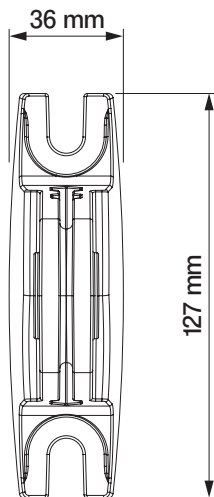

tilt angle

installation to rafters

ceiling installation

wall installation

**wall bracket**

dakar  
casablanca

**ceiling bracket**

dakar  
casablanca

**under-roof bracket**

dakar  
casablanca

colour palette	<b>RAL</b>
electric drive	<b>yes</b>
manual drive	<b>yes</b>
maximum width	<b>5.0 m</b>
maximum projection	<b>1.8 m</b>
cassette	<b>no</b>
optional hood	<b>no</b>
fabric	<b>140 patterns</b>
valance	<b>yes</b>

Italia universal bracket  
(wall/ceiling)

italia  
balcony italia

arm wall bracket

italia  
box italia

**internal niche bracket**

italia  
box italia

colour palette	<b>RAL</b>
electric drive	<b>no</b>
manual drive	<b>yes</b>
maximum width	<b>5.0 m</b>
maximum projection	<b>0.7 m</b>
cassette	<b>no</b>
optional hood	<b>no</b>
fabric	<b>140 patterns</b>
valance	<b>yes</b>