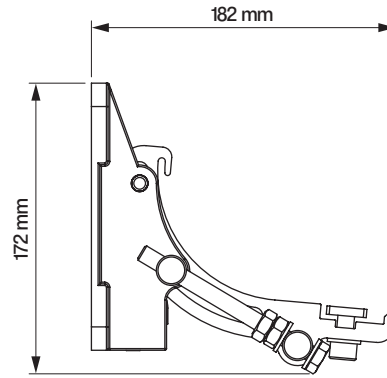

tilt angle

installation to rafters

ceiling installation

wall installation

**wall bracket**

dakar  
casablanca

**ceiling bracket**

dakar  
casablanca

**under-roof bracket**

dakar  
casablanca

colour palette	<b>RAL</b>
electric drive	<b>yes</b>
manual drive	<b>yes</b>
maximum width	<b>5.0 m</b>
maximum projection	<b>1.8 m</b>
cassette	<b>no</b>
optional hood	<b>no</b>
fabric	<b>140 patterns</b>
valance	<b>yes</b>

Italia universal bracket  
(wall/ceiling)

italia  
balcony italia

arm wall bracket

italia  
box italia

**internal niche bracket**

italia  
box italia

colour palette	<b>RAL</b>
electric drive	<b>no</b>
manual drive	<b>yes</b>
maximum width	<b>5.0 m</b>
maximum projection	<b>0.7 m</b>
cassette	<b>no</b>
optional hood	<b>no</b>
fabric	<b>140 patterns</b>
valance	<b>yes</b>