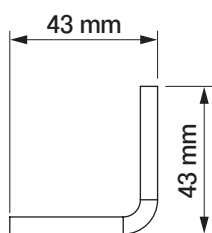

tilt angle

installation to rafters

ceiling installation

wall installation

**wall bracket**

dakar  
casablanca

**ceiling bracket**

dakar  
casablanca

**under-roof bracket**

dakar  
casablanca

colour palette	<b>RAL</b>
electric drive	<b>yes</b>
manual drive	<b>yes</b>
maximum width	<b>5.0 m</b>
maximum projection	<b>1.8 m</b>
cassette	<b>no</b>
optional hood	<b>no</b>
fabric	<b>140 patterns</b>
valance	<b>yes</b>

Italia universal bracket  
(wall/ceiling)

italia  
balcony italia

arm wall bracket

italia  
box italia

**internal niche bracket**

italia  
box italia

colour palette	<b>RAL</b>
electric drive	<b>no</b>
manual drive	<b>yes</b>
maximum width	<b>5.0 m</b>
maximum projection	<b>0.7 m</b>
cassette	<b>no</b>
optional hood	<b>no</b>
fabric	<b>140 patterns</b>
valance	<b>yes</b>