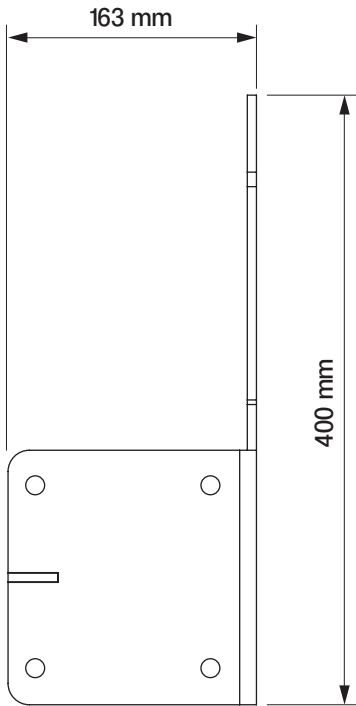

tilt angle

installation to rafters

ceiling installation

wall installation

**wall bracket**

dakar  
casablanca

**ceiling bracket**

dakar  
casablanca

**under-roof bracket**

dakar  
casablanca

colour palette	<b>RAL</b>
electric drive	<b>yes</b>
manual drive	<b>yes</b>
maximum width	<b>5.0 m</b>
maximum projection	<b>1.8 m</b>
cassette	<b>no</b>
optional hood	<b>no</b>
fabric	<b>140 patterns</b>
valance	<b>yes</b>

Italia universal bracket  
(wall/ceiling)

italia  
balcony italia

arm wall bracket

italia  
box italia

**internal niche bracket**

italia  
box italia

colour palette	<b>RAL</b>
electric drive	<b>no</b>
manual drive	<b>yes</b>
maximum width	<b>5.0 m</b>
maximum projection	<b>0.7 m</b>
cassette	<b>no</b>
optional hood	<b>no</b>
fabric	<b>140 patterns</b>
valance	<b>yes</b>