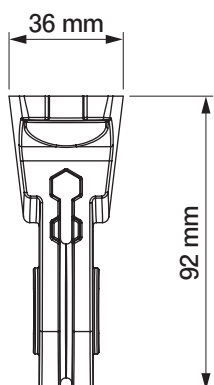

tilt angle

installation to rafters

ceiling installation

wall installation

**wall bracket**

dakar  
casablanca

**ceiling bracket**

dakar  
casablanca

**under-roof bracket**

dakar  
casablanca

colour palette	<b>RAL</b>
electric drive	<b>yes</b>
manual drive	<b>yes</b>
maximum width	<b>5.0 m</b>
maximum projection	<b>1.8 m</b>
cassette	<b>no</b>
optional hood	<b>no</b>
fabric	<b>140 patterns</b>
valance	<b>yes</b>

Italia universal bracket  
(wall/ceiling)

italia  
balcony italia

arm wall bracket

italia  
box italia

**internal niche bracket**

italia  
box italia

colour palette	<b>RAL</b>
electric drive	<b>no</b>
manual drive	<b>yes</b>
maximum width	<b>5.0 m</b>
maximum projection	<b>0.7 m</b>
cassette	<b>no</b>
optional hood	<b>no</b>
fabric	<b>140 patterns</b>
valance	<b>yes</b>