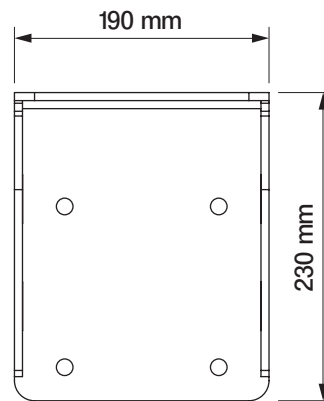

tilt angle

installation to rafters

ceiling installation

wall installation

**wall bracket**

dakar  
casablanca

**ceiling bracket**

dakar  
casablanca

Italia universal bracket  
(wall/ceiling)

italia  
balcony italia

arm wall bracket

italia  
box italia

**internal niche bracket**

italia  
box italia

colour palette	<b>RAL</b>
electric drive	<b>no</b>
manual drive	<b>yes</b>
maximum width	<b>5.0 m</b>
maximum projection	<b>0.7 m</b>
cassette	<b>no</b>
optional hood	<b>no</b>
fabric	<b>140 patterns</b>
valance	<b>yes</b>