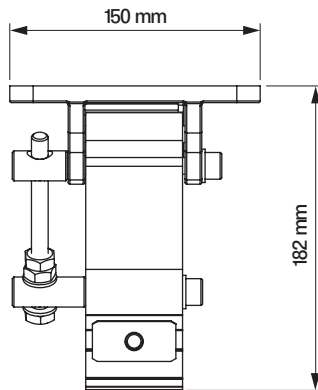

tilt angle

installation to rafters

ceiling installation

wall installation

**wall bracket**

dakar  
casablanca

**ceiling bracket**

dakar  
casablanca

**under-roof bracket**

dakar  
casablanca

colour palette	<b>RAL</b>
electric drive	<b>yes</b>
manual drive	<b>yes</b>
maximum width	<b>5.0 m</b>
maximum projection	<b>1.8 m</b>
cassette	<b>no</b>
optional hood	<b>no</b>
fabric	<b>140 patterns</b>
valance	<b>yes</b>

Italia universal bracket  
(wall/ceiling)

italia  
balcony italia

arm wall bracket

italia  
box italia

**internal niche bracket**

italia  
box italia

colour palette	<b>RAL</b>
electric drive	<b>no</b>
manual drive	<b>yes</b>
maximum width	<b>5.0 m</b>
maximum projection	<b>0.7 m</b>
cassette	<b>no</b>
optional hood	<b>no</b>
fabric	<b>140 patterns</b>
valance	<b>yes</b>