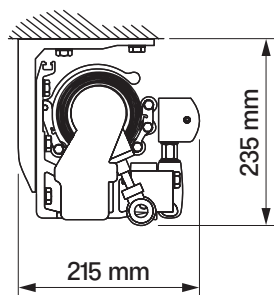

ceiling installation