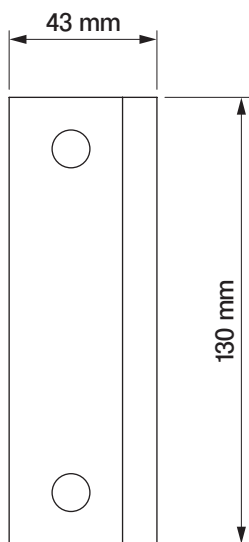

tilt angle

installation to rafters

ceiling installation

wall installation

**wall bracket**

dakar  
casablanca

**ceiling bracket**

dakar  
casablanca

**under-roof bracket**

dakar  
casablanca

colour palette	<b>RAL</b>
electric drive	<b>yes</b>
manual drive	<b>yes</b>
maximum width	<b>5.0 m</b>
maximum projection	<b>1.8 m</b>
cassette	<b>no</b>
optional hood	<b>no</b>
fabric	<b>140 patterns</b>
valance	<b>yes</b>

Italia universal bracket  
(wall/ceiling)

italia  
balcony italia

arm wall bracket

italia  
box italia

**internal niche bracket**

italia  
box italia

colour palette	<b>RAL</b>
electric drive	<b>no</b>
manual drive	<b>yes</b>
maximum width	<b>5.0 m</b>
maximum projection	<b>0.7 m</b>
cassette	<b>no</b>
optional hood	<b>no</b>
fabric	<b>140 patterns</b>
valance	<b>yes</b>