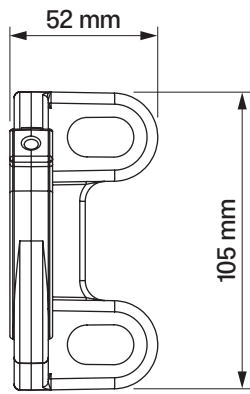

tilt angle

installation to rafters

ceiling installation

wall installation

**wall bracket**

dakar  
casablanca

**ceiling bracket**

dakar  
casablanca

**under-roof bracket**

dakar  
casablanca

colour palette	<b>RAL</b>
electric drive	<b>yes</b>
manual drive	<b>yes</b>
maximum width	<b>5.0 m</b>
maximum projection	<b>1.8 m</b>
cassette	<b>no</b>
optional hood	<b>no</b>
fabric	<b>140 patterns</b>
valance	<b>yes</b>

Italia universal bracket  
(wall/ceiling)

italia  
balcony italia

arm wall bracket

italia  
box italia

**internal niche bracket**

italia  
box italia

colour palette	<b>RAL</b>
electric drive	<b>no</b>
manual drive	<b>yes</b>
maximum width	<b>5.0 m</b>
maximum projection	<b>0.7 m</b>
cassette	<b>no</b>
optional hood	<b>no</b>
fabric	<b>140 patterns</b>
valance	<b>yes</b>