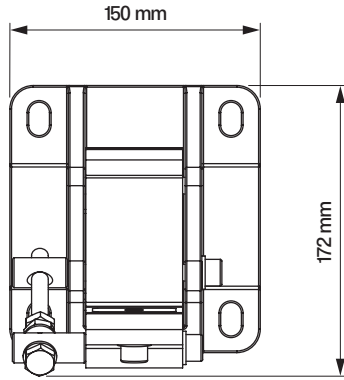

tilt angle

installation to rafters

ceiling installation

wall installation

**wall bracket**

dakar  
casablanca

**ceiling bracket**

dakar  
casablanca

**under-roof bracket**

dakar  
casablanca

colour palette	<b>RAL</b>
electric drive	<b>yes</b>
manual drive	<b>yes</b>
maximum width	<b>5.0 m</b>
maximum projection	<b>1.8 m</b>
cassette	<b>no</b>
optional hood	<b>no</b>
fabric	<b>140 patterns</b>
valance	<b>yes</b>

Italia universal bracket  
(wall/ceiling)

italia  
balcony italia

arm wall bracket

italia  
box italia

**internal niche bracket**

italia  
box italia

colour palette	<b>RAL</b>
electric drive	<b>no</b>
manual drive	<b>yes</b>
maximum width	<b>5.0 m</b>
maximum projection	<b>0.7 m</b>
cassette	<b>no</b>
optional hood	<b>no</b>
fabric	<b>140 patterns</b>
valance	<b>yes</b>