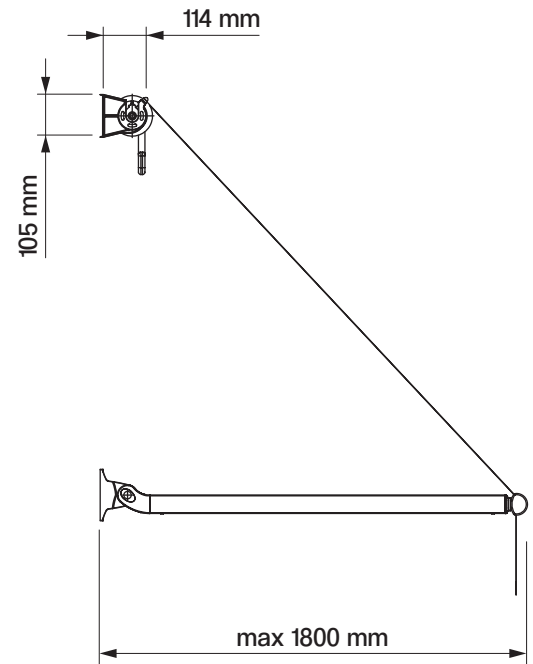

tilt angle

installation to rafters

ceiling installation

wall installation

**wall bracket**

dakar  
casablanca

**ceiling bracket**

dakar  
casablanca

Italia universal bracket  
(wall/ceiling)

italia  
balcony italia

arm wall bracket

italia  
box italia

**internal niche bracket**

italia  
box italia

colour palette	<b>RAL</b>
electric drive	<b>no</b>
manual drive	<b>yes</b>
maximum width	<b>5.0 m</b>
maximum projection	<b>0.7 m</b>
cassette	<b>no</b>
optional hood	<b>no</b>
fabric	<b>140 patterns</b>
valance	<b>yes</b>