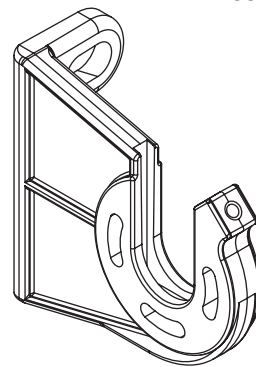

tilt angle

installation to rafters

ceiling installation

wall installation

**wall bracket**

dakar  
casablanca

**ceiling bracket**

dakar  
casablanca

**under-roof bracket**

dakar  
casablanca

colour palette	<b>RAL</b>
electric drive	<b>yes</b>
manual drive	<b>yes</b>
maximum width	<b>5.0 m</b>
maximum projection	<b>1.8 m</b>
cassette	<b>no</b>
optional hood	<b>no</b>
fabric	<b>140 patterns</b>
valance	<b>yes</b>

Italia universal bracket  
(wall/ceiling)

italia  
balcony italia

arm wall bracket

italia  
box italia

**internal niche bracket**

italia  
box italia

colour palette	<b>RAL</b>
electric drive	<b>no</b>
manual drive	<b>yes</b>
maximum width	<b>5.0 m</b>
maximum projection	<b>0.7 m</b>
cassette	<b>no</b>
optional hood	<b>no</b>
fabric	<b>140 patterns</b>
valance	<b>yes</b>