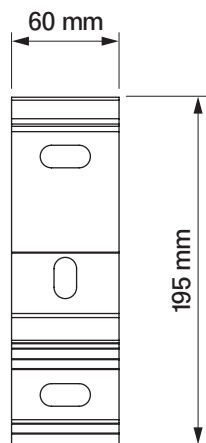

wall bracket

- australia
- corsica
- silver plus
- jamaica
- jamaica volant
- palladio