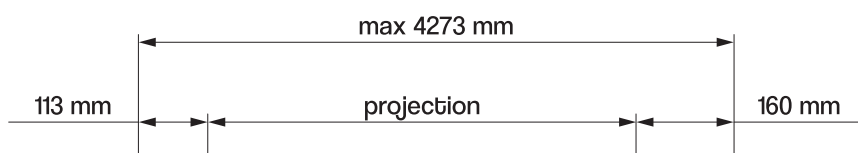

**ceiling bracket**

italia box

**wall bracket**

italia box

internal niche bracket

italia  
italia box

Arm wall bracket

italia  
italia box

colour palette	<b>RAL</b>
electric drive	<b>no</b>
manual drive	<b>yes</b>
maximum height	<b>2.0 m</b>
minimum height	<b>1.1 m</b>
maximum projection	<b>4.0 m</b>
cassette	<b>yes</b>
fabric	<b>140 patterns</b>